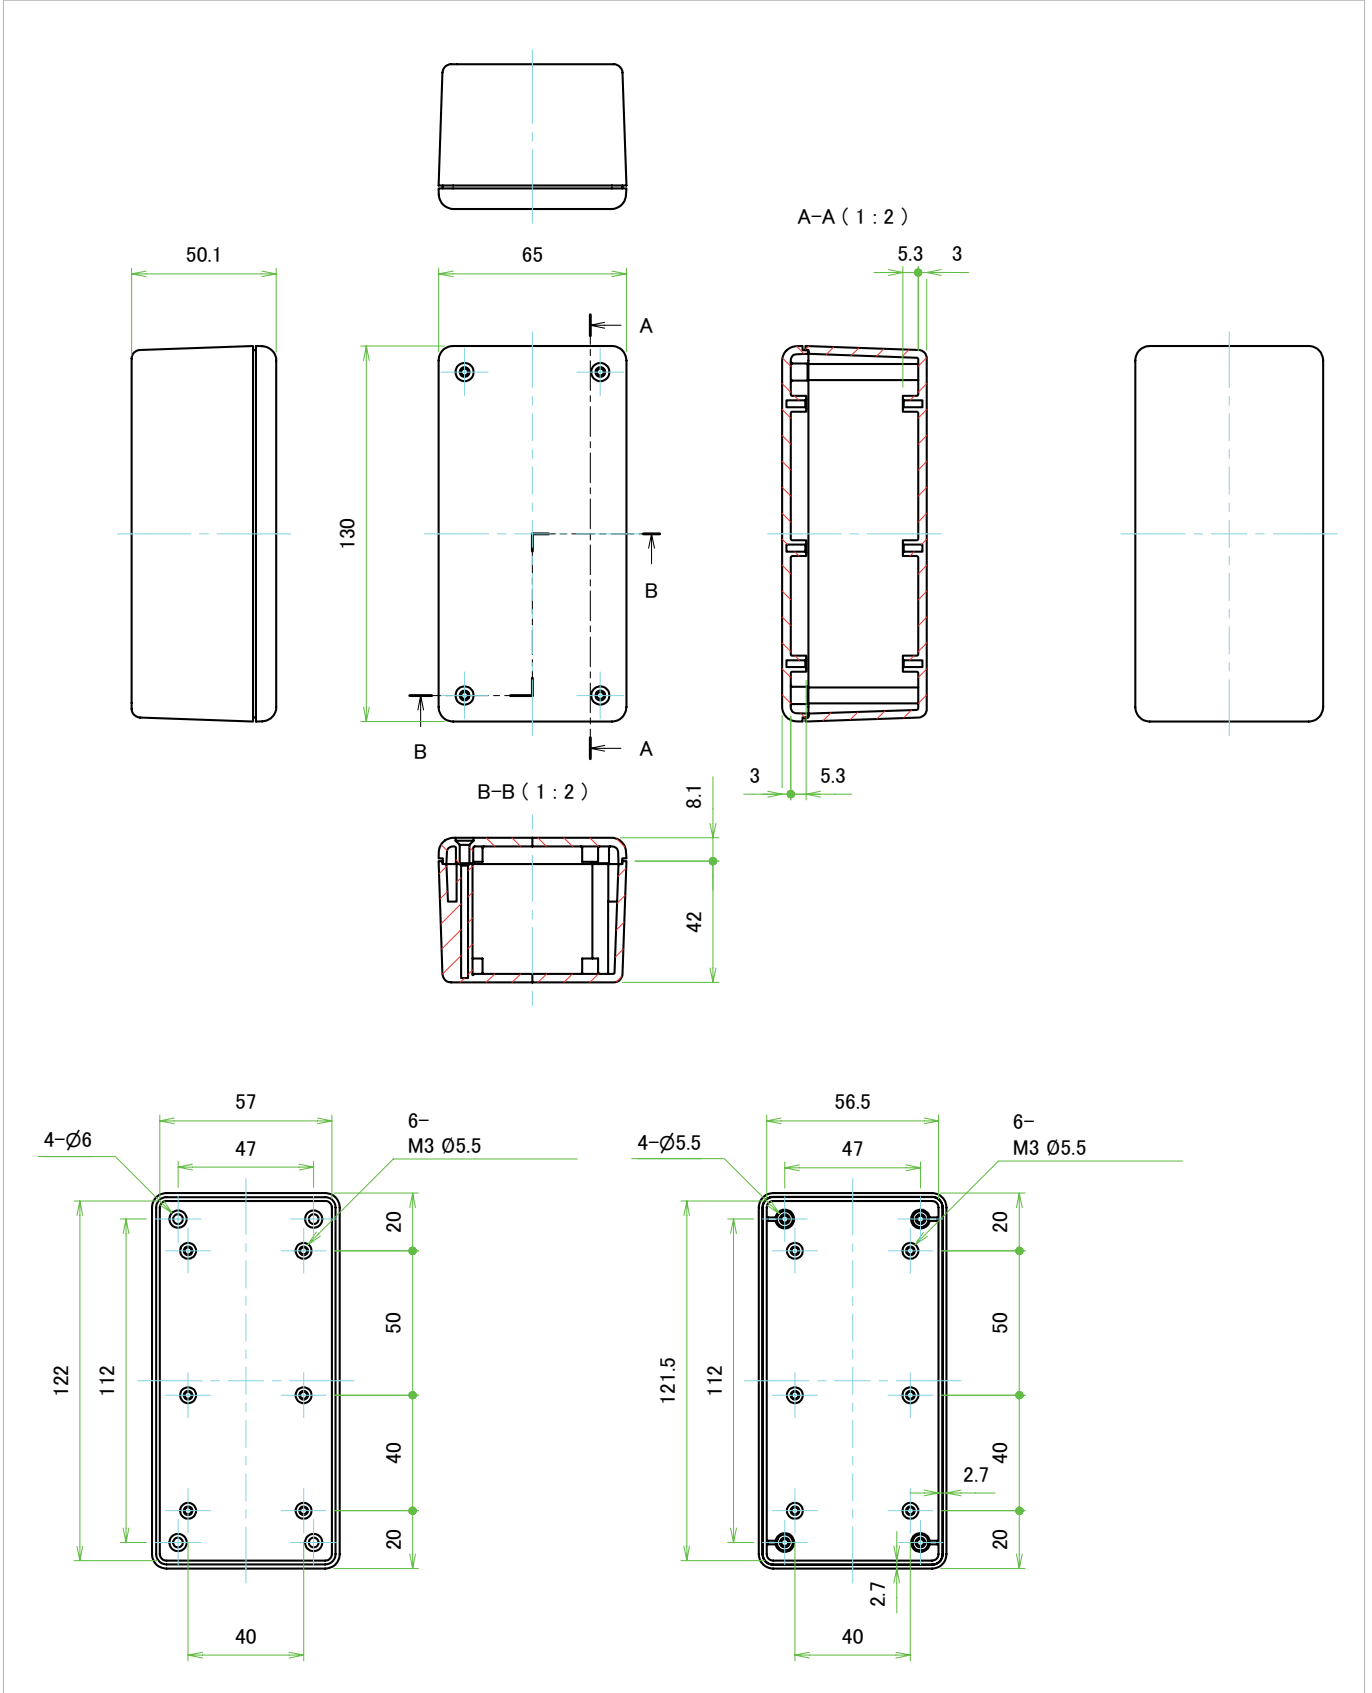

Daten Silikonüberzug

Material	Silikon
Farbe	Gelb, Navy blau, hellgrau, schwarz

Gehäusotyp	Außenmaß B(W) x H x L(D)	Innenmaß B(W) x H x L(D)	Masse UL94-HB	Masse UL94V-0
73-130	71 x 32 x 136 mm	65 x 25,6 x 130 mm	ca. 117 g	ca. 126 g
75-130	71 x 56 x 136 mm	65 x 50,1 x 130 mm	ca. 148 g	ca. 163 g
94-170	91,5 x 41,5 x 176 mm	85,5 x 35,5 x 170 mm	ca. 193 g	ca. 211 g
96-170	91,5 x 66,5 x 176 mm	85,5 x 60,5 x 170 mm	ca. 243 g	ca. 266 g
115-220	116 x 51,5 x 226 mm	110 x 45,3 x 220 mm	ca. 326 g	ca. 357 g
118-220	116 x 81,5 x 226 mm	110 x 75,3 x 220 mm	ca. 399 g	ca. 438 g
135-130	131 x 51 x 131 mm	125 x 45 x 125 mm	ca. 276 g	ca. 294 g
135-180	131 x 51 x 151 mm	125 x 45 x 175 mm	ca. 322 g	ca. 353 g
137-180	131 x 71 x 181 mm	125 x 65 x 175 mm	ca. 371 g	ca. 408 g

Datenblatt für Kunststoffgehäuse

Elektronik Kunststoffgehäuse

Serie TPC

Bestellschlüssel

Beschreibung

Serie:	TPC			
Gehäuseaußenmaß B x H x L:				
71 x 32 x 136 mm		73-130		
71 x 56 x 136 mm		75-130		
91,5 x 41,5 x 176 mm		94-170		
91,5 x 66,5 x 176 mm		96-170		
116 x 51,5 x 226 mm		115-220		
116 x 81,5 x 226 mm		118-220		
131 x 51 x 131 mm		135-130		
131 x 51 x 151 mm		135-180		
131 x 71 x 181 mm		137-180		
Gehäusefarbe:				
Schwarz			B	
Weiß			W	
Farbe Schutzabdeckung aus Silikon:				
Gelb				Y
Navy blau				BL
Grau				G
Schwarz				B

Technische Zeichnung TPC75-130-außen

Technische Zeichnung TPC75-130-innen

Technische Zeichnung TPC94-170-außen

Technische Zeichnung TPC94-170-innen

Technische Zeichnung TPC115-220-außen

Technische Zeichnung TPC115-220-innen

Technische Zeichnung TPC118-220-außen

Technische Zeichnung TPC118-220-innen

Technische Zeichnung TPC135-130 / 135-180 / 137-180 -außen

Housing 135-130
135-180

Housing	W	H	D	a	b
135-130	131	51	131	55	76
135-180	131	51	181	105	126