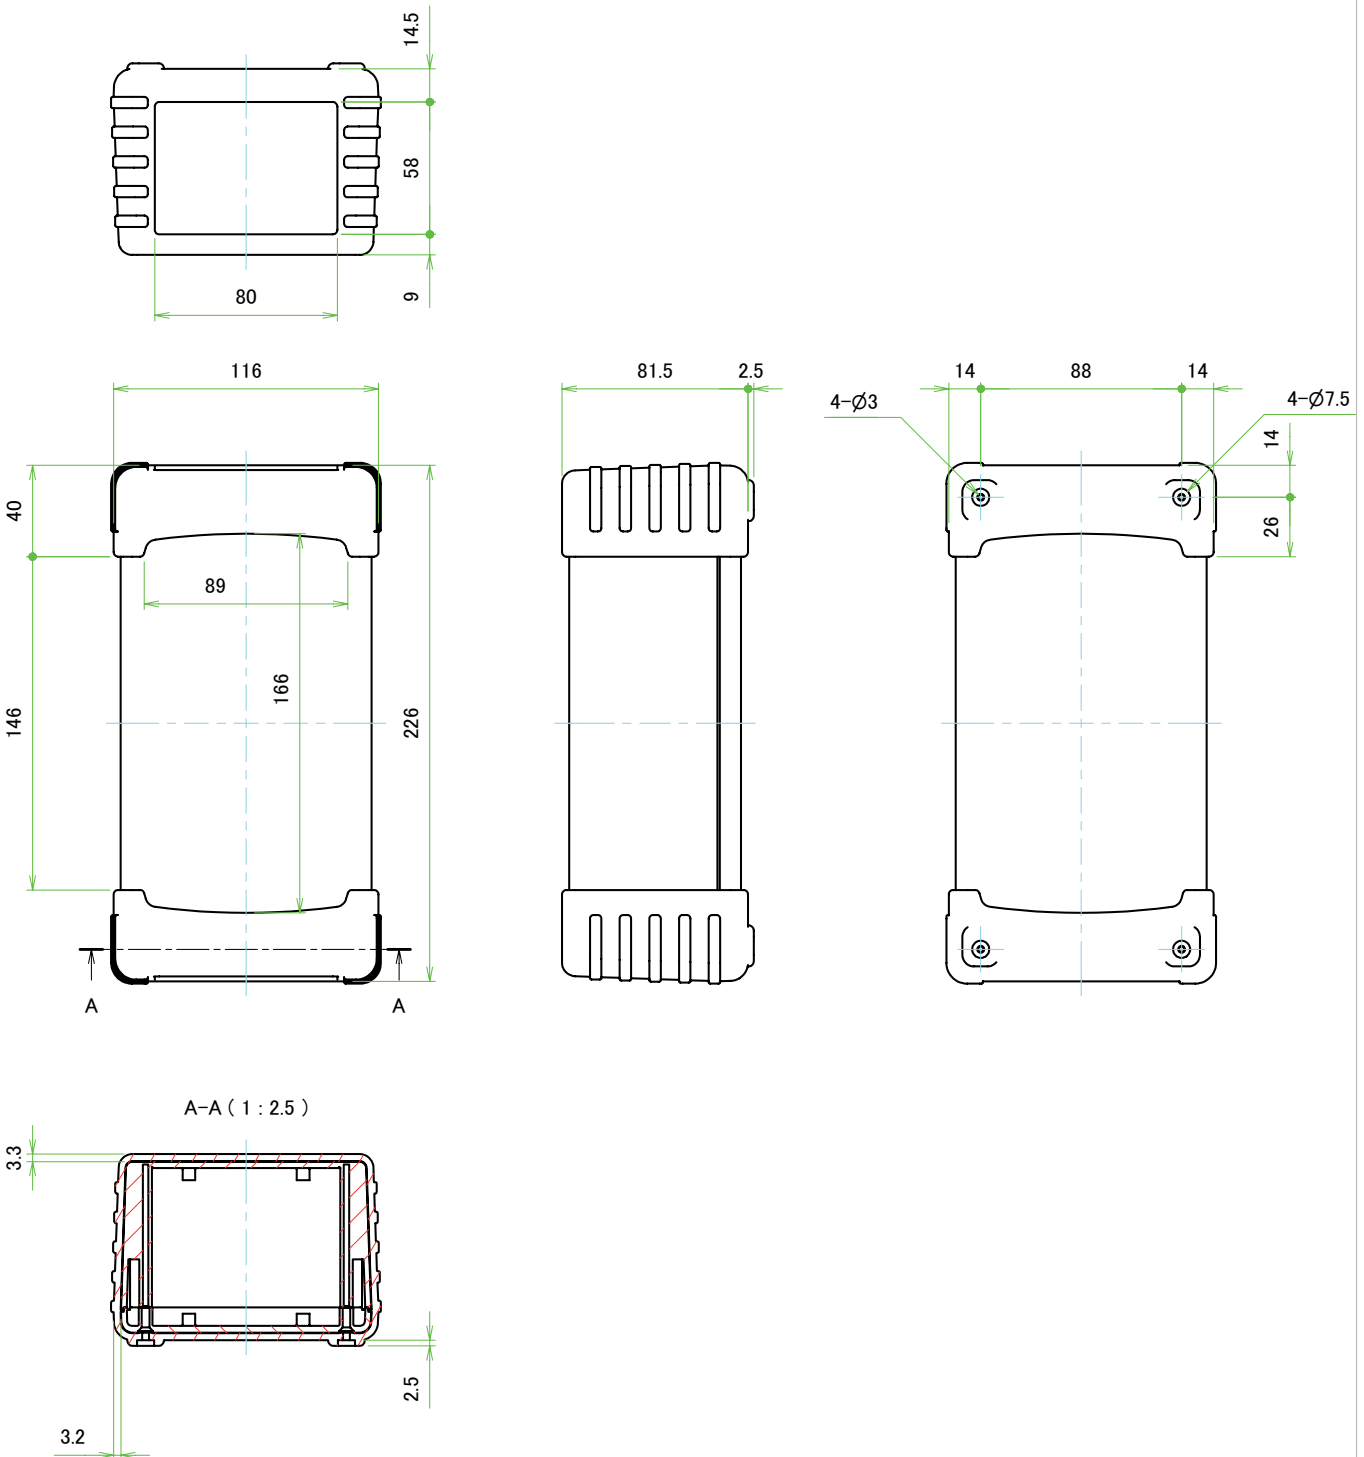

Daten Silikonüberzug

Material	Silikon
Farbe	Gelb, Navy blau, hellgrau, schwarz

Gehäusotyp	Außenmaß B(W) x H x L(D)	Innenmaß B(W) x H x L(D)	Masse UL94-HB	Masse UL94V-0
73-130	71 x 32 x 136 mm	65 x 25,6 x 130 mm	ca. 117 g	ca. 126 g
75-130	71 x 56 x 136 mm	65 x 50,1 x 130 mm	ca. 148 g	ca. 163 g
94-170	91,5 x 41,5 x 176 mm	85,5 x 35,5 x 170 mm	ca. 193 g	ca. 211 g
96-170	91,5 x 66,5 x 176 mm	85,5 x 60,5 x 170 mm	ca. 243 g	ca. 266 g
115-220	116 x 51,5 x 226 mm	110 x 45,3 x 220 mm	ca. 326 g	ca. 357 g
118-220	116 x 81,5 x 226 mm	110 x 75,3 x 220 mm	ca. 399 g	ca. 438 g
135-130	131 x 51 x 131 mm	125 x 45 x 125 mm	ca. 276 g	ca. 294 g
135-180	131 x 51 x 151 mm	125 x 45 x 175 mm	ca. 322 g	ca. 353 g
137-180	131 x 71 x 181 mm	125 x 65 x 175 mm	ca. 371 g	ca. 408 g

Datenblatt für Kunststoffgehäuse

Elektronik Kunststoffgehäuse

Serie TPC

Bestellschlüssel

Beschreibung

Serie:	TPC			
Gehäuseaußenmaß B x H x L:				
71 x 32 x 136 mm		73-130		
71 x 56 x 136 mm		75-130		
91,5 x 41,5 x 176 mm		94-170		
91,5 x 66,5 x 176 mm		96-170		
116 x 51,5 x 226 mm		115-220		
116 x 81,5 x 226 mm		118-220		
131 x 51 x 131 mm		135-130		
131 x 51 x 151 mm		135-180		
131 x 71 x 181 mm		137-180		
Gehäusefarbe:				
Schwarz			B	
Weiß			W	
Farbe Schutzabdeckung aus Silikon:				
Gelb				Y
Navy blau				BL
Grau				G
Schwarz				B

Technische Zeichnung TPC75-130-außen

Technische Zeichnung TPC75-130-innen

Technische Zeichnung TPC94-170-außen

Technische Zeichnung TPC94-170-innen

Technische Zeichnung TPC115-220-außen

Technische Zeichnung TPC115-220-innen

Technische Zeichnung TPC118-220-außen

Technische Zeichnung TPC118-220-innen

Technische Zeichnung TPC135-130 / 135-180 / 137-180 -außen

Housing 135-130
135-180

Housing	W	H	D	a	b
135-130	131	51	131	55	76
135-180	131	51	181	105	126