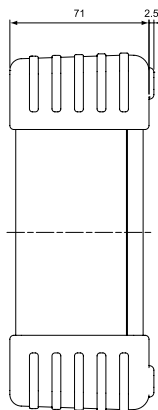

Daten Silikonüberzug

Material	Silikon
Farbe	Gelb, Navy blau, hellgrau, schwarz

Gehäusotyp	Außenmaß B(W) x H x L(D)	Innenmaß B(W) x H x L(D)	Masse UL94-HB	Masse UL94V-0
73-130	71 x 32 x 136 mm	65 x 25,6 x 130 mm	ca. 117 g	ca. 126 g
75-130	71 x 56 x 136 mm	65 x 50,1 x 130 mm	ca. 148 g	ca. 163 g
94-170	91,5 x 41,5 x 176 mm	85,5 x 35,5 x 170 mm	ca. 193 g	ca. 211 g
96-170	91,5 x 66,5 x 176 mm	85,5 x 60,5 x 170 mm	ca. 243 g	ca. 266 g
115-220	116 x 51,5 x 226 mm	110 x 45,3 x 220 mm	ca. 326 g	ca. 357 g
118-220	116 x 81,5 x 226 mm	110 x 75,3 x 220 mm	ca. 399 g	ca. 438 g
135-130	131 x 51 x 131 mm	125 x 45 x 125 mm	ca. 276 g	ca. 294 g
135-180	131 x 51 x 151 mm	125 x 45 x 175 mm	ca. 322 g	ca. 353 g
137-180	131 x 71 x 181 mm	125 x 65 x 175 mm	ca. 371 g	ca. 408 g

Technische Zeichnung TPC75-130-außen

Technische Zeichnung TPC75-130-innen

Technische Zeichnung TPC94-170-außen

Technische Zeichnung TPC94-170-innen

Technische Zeichnung TPC115-220-außen

Technische Zeichnung TPC115-220-innen

Technische Zeichnung TPC118-220-außen

Technische Zeichnung TPC118-220-innen

Technische Zeichnung TPC135-130 / 135-180 / 137-180 -außen

Housing 135-130
135-180

Housing	W	H	D	a	b
135-130	131	51	131	55	76
135-180	131	51	181	105	126

Housing 137-180

Technische Zeichnung TPC135-130 / 135-180 / 137-180 -innen

**Housing 135-180
137-180**

Housing 135-130

Housing	W	H	D	a	b	c	e	f	g	i	j	k	ℓ	m	n
135-130	125	45	125	107	89	89	107	8.5	36.5	—	—	115	115	116.5	116.5
135-180	125	45	175	105	95	135	155	8.5	36.5	—	—	115	165	116.5	166.5
137-180	125	65	175	105	95	135	155	8.5	56.5	—	—	115	165	115	165