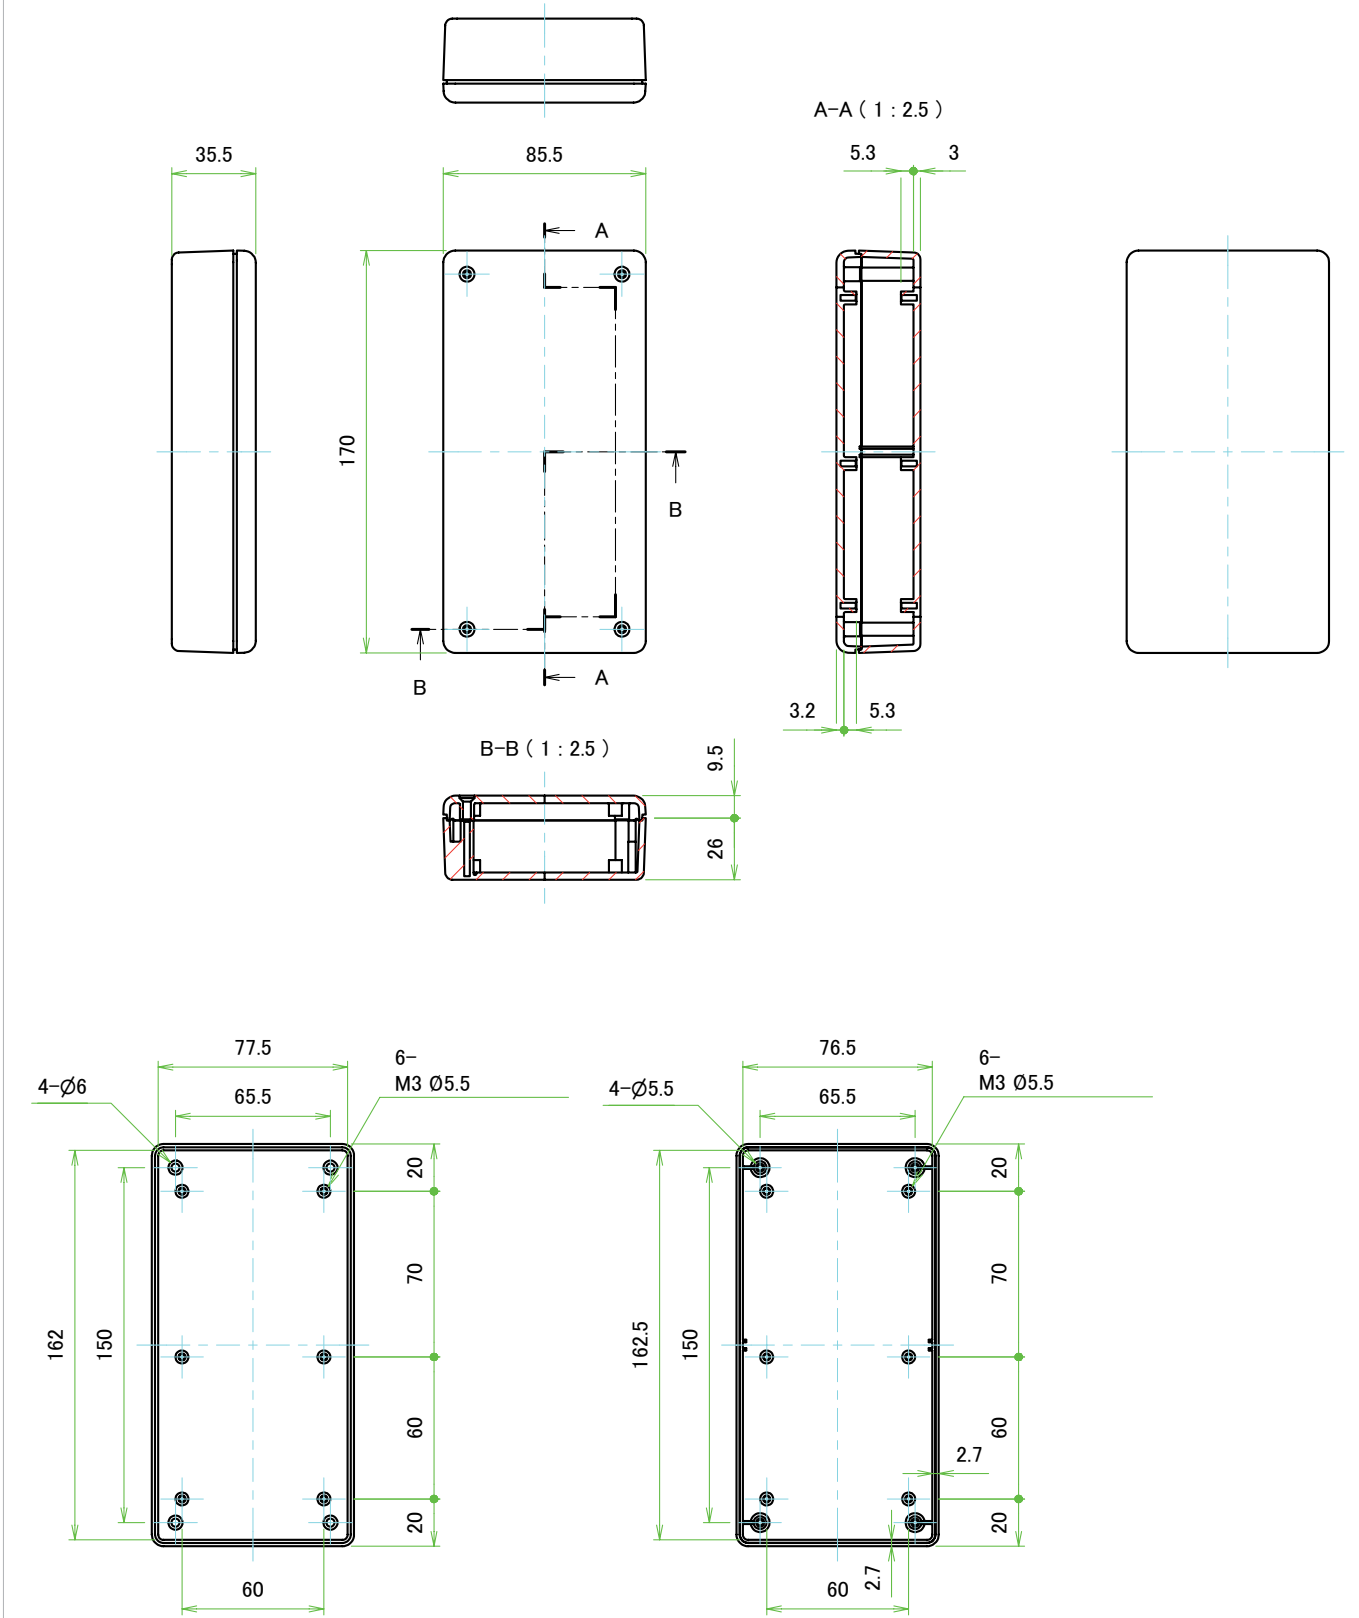

Daten Silikonüberzug

Material	Silikon
Farbe	Gelb, Navy blau, hellgrau, schwarz

Gehäusotyp	Außenmaß B(W) x H x L(D)	Innenmaß B(W) x H x L(D)	Masse UL94-HB	Masse UL94V-0
73-130	71 x 32 x 136 mm	65 x 25,6 x 130 mm	ca. 117 g	ca. 126 g
75-130	71 x 56 x 136 mm	65 x 50,1 x 130 mm	ca. 148 g	ca. 163 g
94-170	91,5 x 41,5 x 176 mm	85,5 x 35,5 x 170 mm	ca. 193 g	ca. 211 g
96-170	91,5 x 66,5 x 176 mm	85,5 x 60,5 x 170 mm	ca. 243 g	ca. 266 g
115-220	116 x 51,5 x 226 mm	110 x 45,3 x 220 mm	ca. 326 g	ca. 357 g
118-220	116 x 81,5 x 226 mm	110 x 75,3 x 220 mm	ca. 399 g	ca. 438 g
135-130	131 x 51 x 131 mm	125 x 45 x 125 mm	ca. 276 g	ca. 294 g
135-180	131 x 51 x 151 mm	125 x 45 x 175 mm	ca. 322 g	ca. 353 g
137-180	131 x 71 x 181 mm	125 x 65 x 175 mm	ca. 371 g	ca. 408 g

Datenblatt für Kunststoffgehäuse

Elektronik Kunststoffgehäuse

Serie TPC

Bestellschlüssel

Beschreibung

Serie:	TPC			
Gehäuseaußenmaß B x H x L:				
71 x 32 x 136 mm		73-130		
71 x 56 x 136 mm		75-130		
91,5 x 41,5 x 176 mm		94-170		
91,5 x 66,5 x 176 mm		96-170		
116 x 51,5 x 226 mm		115-220		
116 x 81,5 x 226 mm		118-220		
131 x 51 x 131 mm		135-130		
131 x 51 x 151 mm		135-180		
131 x 71 x 181 mm		137-180		
Gehäusefarbe:				
Schwarz			B	
Weiß			W	
Farbe Schutzabdeckung aus Silikon:				
Gelb				Y
Navy blau				BL
Grau				G
Schwarz				B

Technische Zeichnung TPC75-130-außen

Technische Zeichnung TPC75-130-innen

Technische Zeichnung TPC94-170-außen

Technische Zeichnung TPC94-170-innen

Technische Zeichnung TPC115-220-außen

Technische Zeichnung TPC115-220-innen

Technische Zeichnung TPC118-220-außen

Technische Zeichnung TPC118-220-innen

Technische Zeichnung TPC135-130 / 135-180 / 137-180 -außen

Housing 135-130
135-180

Housing	W	H	D	a	b
135-130	131	51	131	55	76
135-180	131	51	181	105	126