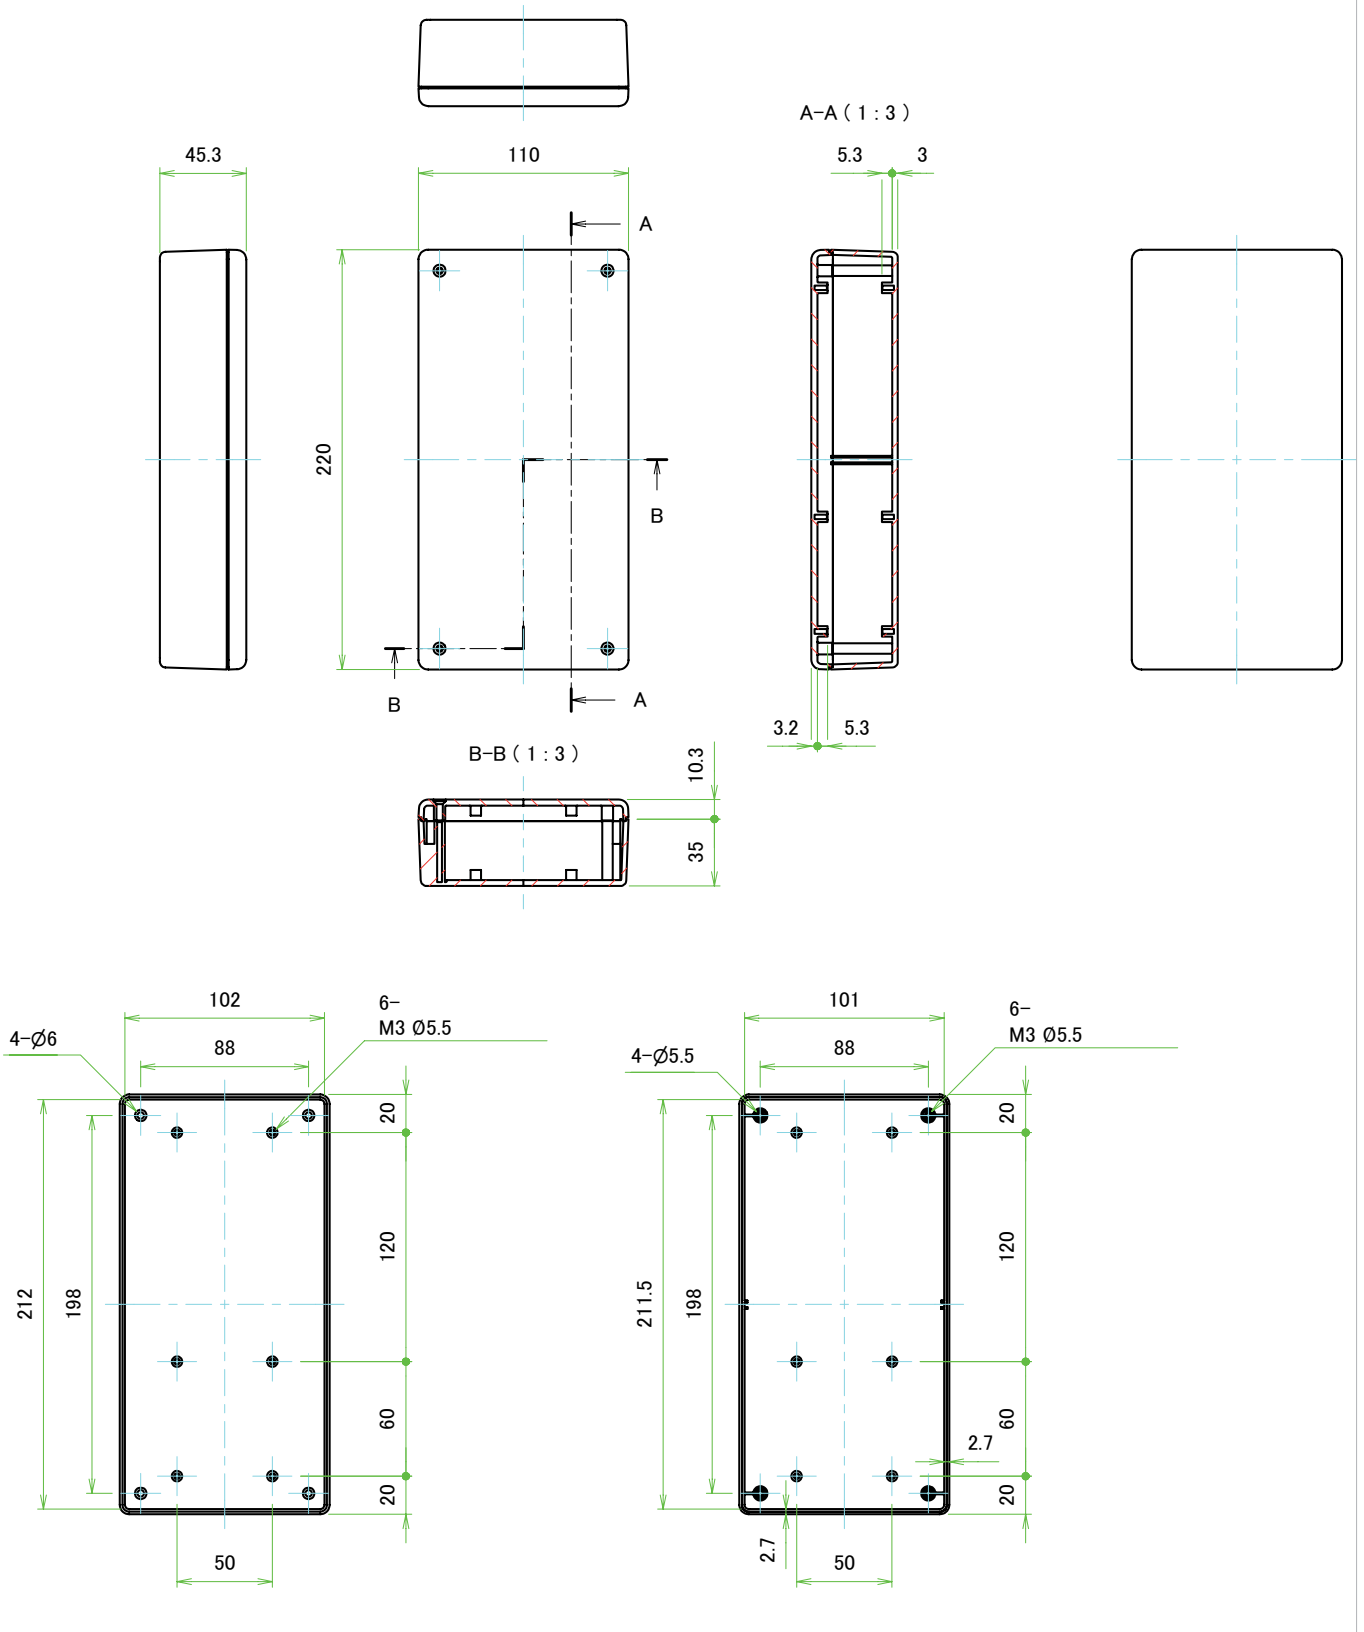

Daten Silikonüberzug

Material	Silikon
Farbe	Gelb, Navy blau, hellgrau, schwarz

Gehäusotyp	Außenmaß B(W) x H x L(D)	Innenmaß B(W) x H x L(D)	Masse UL94-HB	Masse UL94V-0
73-130	71 x 32 x 136 mm	65 x 25,6 x 130 mm	ca. 117 g	ca. 126 g
75-130	71 x 56 x 136 mm	65 x 50,1 x 130 mm	ca. 148 g	ca. 163 g
94-170	91,5 x 41,5 x 176 mm	85,5 x 35,5 x 170 mm	ca. 193 g	ca. 211 g
96-170	91,5 x 66,5 x 176 mm	85,5 x 60,5 x 170 mm	ca. 243 g	ca. 266 g
115-220	116 x 51,5 x 226 mm	110 x 45,3 x 220 mm	ca. 326 g	ca. 357 g
118-220	116 x 81,5 x 226 mm	110 x 75,3 x 220 mm	ca. 399 g	ca. 438 g
135-130	131 x 51 x 131 mm	125 x 45 x 125 mm	ca. 276 g	ca. 294 g
135-180	131 x 51 x 151 mm	125 x 45 x 175 mm	ca. 322 g	ca. 353 g
137-180	131 x 71 x 181 mm	125 x 65 x 175 mm	ca. 371 g	ca. 408 g

Datenblatt für Kunststoffgehäuse

Elektronik Kunststoffgehäuse

Serie TPC

Bestellschlüssel

Beschreibung

Serie:	TPC			
Gehäuseaußenmaß B x H x L:				
71 x 32 x 136 mm		73-130		
71 x 56 x 136 mm		75-130		
91,5 x 41,5 x 176 mm		94-170		
91,5 x 66,5 x 176 mm		96-170		
116 x 51,5 x 226 mm		115-220		
116 x 81,5 x 226 mm		118-220		
131 x 51 x 131 mm		135-130		
131 x 51 x 151 mm		135-180		
131 x 71 x 181 mm		137-180		
Gehäusefarbe:				
Schwarz			B	
Weiß			W	
Farbe Schutzabdeckung aus Silikon:				
Gelb				Y
Navy blau				BL
Grau				G
Schwarz				B

Technische Zeichnung TPC75-130-außen

Technische Zeichnung TPC75-130-innen

Technische Zeichnung TPC94-170-außen

Technische Zeichnung TPC94-170-innen

Technische Zeichnung TPC115-220-außen

Technische Zeichnung TPC115-220-innen

Technische Zeichnung TPC118-220-außen

Technische Zeichnung TPC118-220-innen

Technische Zeichnung TPC135-130 / 135-180 / 137-180 -außen

Housing 135-130
135-180

Housing	W	H	D	a	b
135-130	131	51	131	55	76
135-180	131	51	181	105	126