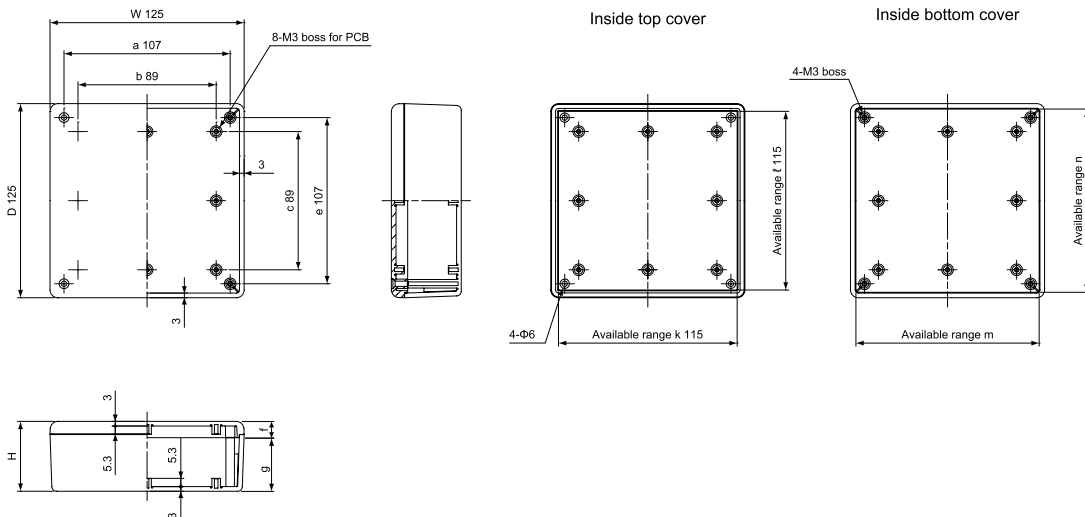

Daten Silikonüberzug

Material	Silikon
Farbe	Gelb, Navy blau, hellgrau, schwarz

Gehäusotyp	Außenmaß B(W) x H x L(D)	Innenmaß B(W) x H x L(D)	Masse UL94-HB	Masse UL94V-0
73-130	71 x 32 x 136 mm	65 x 25,6 x 130 mm	ca. 117 g	ca. 126 g
75-130	71 x 56 x 136 mm	65 x 50,1 x 130 mm	ca. 148 g	ca. 163 g
94-170	91,5 x 41,5 x 176 mm	85,5 x 35,5 x 170 mm	ca. 193 g	ca. 211 g
96-170	91,5 x 66,5 x 176 mm	85,5 x 60,5 x 170 mm	ca. 243 g	ca. 266 g
115-220	116 x 51,5 x 226 mm	110 x 45,3 x 220 mm	ca. 326 g	ca. 357 g
118-220	116 x 81,5 x 226 mm	110 x 75,3 x 220 mm	ca. 399 g	ca. 438 g
135-130	131 x 51 x 131 mm	125 x 45 x 125 mm	ca. 276 g	ca. 294 g
135-180	131 x 51 x 151 mm	125 x 45 x 175 mm	ca. 322 g	ca. 353 g
137-180	131 x 71 x 181 mm	125 x 65 x 175 mm	ca. 371 g	ca. 408 g

Datenblatt für Kunststoffgehäuse

Elektronik Kunststoffgehäuse

Serie TPC

Bestellschlüssel

Beschreibung

Serie:	TPC			
Gehäuseaußenmaß B x H x L:				
71 x 32 x 136 mm		73-130		
71 x 56 x 136 mm		75-130		
91,5 x 41,5 x 176 mm		94-170		
91,5 x 66,5 x 176 mm		96-170		
116 x 51,5 x 226 mm		115-220		
116 x 81,5 x 226 mm		118-220		
131 x 51 x 131 mm		135-130		
131 x 51 x 151 mm		135-180		
131 x 71 x 181 mm		137-180		
Gehäusefarbe:				
Schwarz			B	
Weiß			W	
Farbe Schutzabdeckung aus Silikon:				
Gelb				Y
Navy blau				BL
Grau				G
Schwarz				B

Technische Zeichnung TPC118-220-außen

Technische Zeichnung TPC118-220-innen

Technische Zeichnung TPC135-130 / 135-180 / 137-180 -außen

Housing 135-130
135-180

Housing	W	H	D	a	b
135-130	131	51	131	55	76
135-180	131	51	181	105	126

Housing 137-180

Technische Zeichnung TPC135-130 / 135-180 / 137-180 -innen

**Housing 135-180
137-180**

Housing 135-130

Housing	W	H	D	a	b	c	e	f	g	i	j	k	ℓ	m	n
135-130	125	45	125	107	89	89	107	8.5	36.5	—	—	115	115	116.5	116.5
135-180	125	45	175	105	95	135	155	8.5	36.5	—	—	115	165	116.5	166.5
137-180	125	65	175	105	95	135	155	8.5	56.5	—	—	115	165	115	165