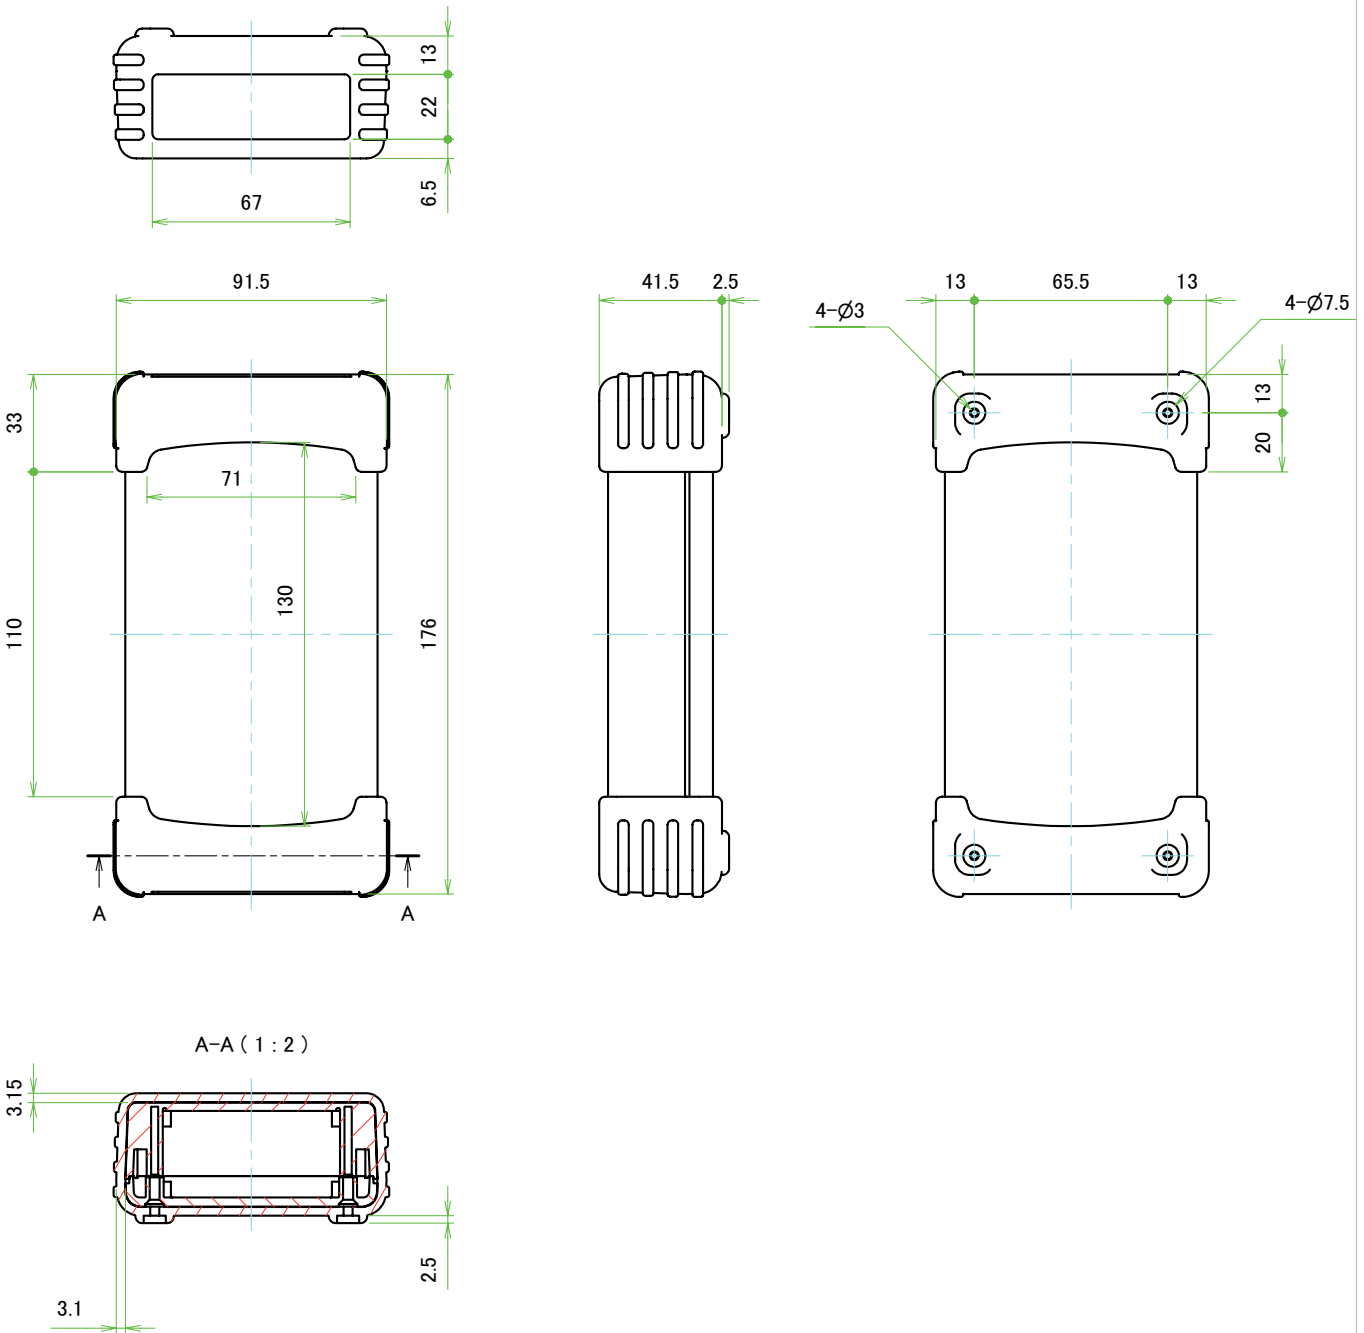

Daten Silikonüberzug

Material	Silikon
Farbe	Gelb, Navy blau, hellgrau, schwarz

Gehäusotyp	Außenmaß B(W) x H x L(D)	Innenmaß B(W) x H x L(D)	Masse UL94-HB	Masse UL94V-0
73-130	71 x 32 x 136 mm	65 x 25,6 x 130 mm	ca. 117 g	ca. 126 g
75-130	71 x 56 x 136 mm	65 x 50,1 x 130 mm	ca. 148 g	ca. 163 g
94-170	91,5 x 41,5 x 176 mm	85,5 x 35,5 x 170 mm	ca. 193 g	ca. 211 g
96-170	91,5 x 66,5 x 176 mm	85,5 x 60,5 x 170 mm	ca. 243 g	ca. 266 g
115-220	116 x 51,5 x 226 mm	110 x 45,3 x 220 mm	ca. 326 g	ca. 357 g
118-220	116 x 81,5 x 226 mm	110 x 75,3 x 220 mm	ca. 399 g	ca. 438 g
135-130	131 x 51 x 131 mm	125 x 45 x 125 mm	ca. 276 g	ca. 294 g
135-180	131 x 51 x 151 mm	125 x 45 x 175 mm	ca. 322 g	ca. 353 g
137-180	131 x 71 x 181 mm	125 x 65 x 175 mm	ca. 371 g	ca. 408 g

Datenblatt für Kunststoffgehäuse

Elektronik Kunststoffgehäuse

Serie TPC

Bestellschlüssel

Beschreibung

Serie:	TPC			
Gehäuseaußenmaß B x H x L:				
71 x 32 x 136 mm		73-130		
71 x 56 x 136 mm		75-130		
91,5 x 41,5 x 176 mm		94-170		
91,5 x 66,5 x 176 mm		96-170		
116 x 51,5 x 226 mm		115-220		
116 x 81,5 x 226 mm		118-220		
131 x 51 x 131 mm		135-130		
131 x 51 x 151 mm		135-180		
131 x 71 x 181 mm		137-180		
Gehäusefarbe:				
Schwarz			B	
Weiß			W	
Farbe Schutzabdeckung aus Silikon:				
Gelb				Y
Navy blau				BL
Grau				G
Schwarz				B

Color Type

Black / Yellow	Black / Navy	Black / Light gray	Black / Black
			
white / Yellow	white / Navy	white / Light gray	white / Black
			

Technische Zeichnung TPC73-130-außen

Technische Zeichnung TPC73-130-innen

Technische Zeichnung TPC75-130-außen

Technische Zeichnung TPC75-130-innen

Technische Zeichnung TPC94-170-außen

Technische Zeichnung TPC94-170-innen

Technische Zeichnung TPC115-220-außen

Technische Zeichnung TPC115-220-innen