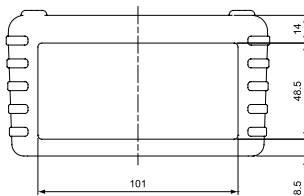

Datenblatt für Kunststoffgehäuse

Elektronik Kunststoffgehäuse

Serie TPC

Bestellschlüssel

Beschreibung

Serie:	TPC			
Gehäuseaußenmaß B x H x L:				
71 x 32 x 136 mm		73-130		
71 x 56 x 136 mm		75-130		
91,5 x 41,5 x 176 mm		94-170		
91,5 x 66,5 x 176 mm		96-170		
116 x 51,5 x 226 mm		115-220		
116 x 81,5 x 226 mm		118-220		
131 x 51 x 131 mm		135-130		
131 x 51 x 151 mm		135-180		
131 x 71 x 181 mm		137-180		
Gehäusefarbe:				
Schwarz			B	
Weiß			W	
Farbe Schutzabdeckung aus Silikon:				
Gelb				Y
Navy blau				BL
Grau				G
Schwarz				B

Technische Zeichnung TPC75-130-außen

Technische Zeichnung TPC75-130-innen

Technische Zeichnung TPC94-170-außen

Technische Zeichnung TPC94-170-innen

Technische Zeichnung TPC115-220-außen

Technische Zeichnung TPC115-220-innen

Technische Zeichnung TPC118-220-außen

Technische Zeichnung TPC118-220-innen

Technische Zeichnung TPC135-130 / 135-180 / 137-180 -außen

Housing 135-130
135-180

Housing	W	H	D	a	b
135-130	131	51	131	55	76
135-180	131	51	181	105	126

Housing 137-180

Technische Zeichnung TPC135-130 / 135-180 / 137-180 -innen

**Housing 135-180
137-180**

Housing 135-130

Housing	W	H	D	a	b	c	e	f	g	i	j	k	ℓ	m	n
135-130	125	45	125	107	89	89	107	8.5	36.5	—	—	115	115	116.5	116.5
135-180	125	45	175	105	95	135	155	8.5	36.5	—	—	115	165	116.5	166.5
137-180	125	65	175	105	95	135	155	8.5	56.5	—	—	115	165	115	165