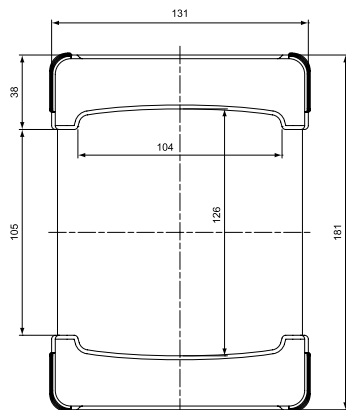

Technische Zeichnung TPC135-130 / 135-180 / 137-180 -außen

Housing	W	H	D	a	b
135-130	131	51	131	55	76
135-180	131	51	181	105	126

Housing 137-180