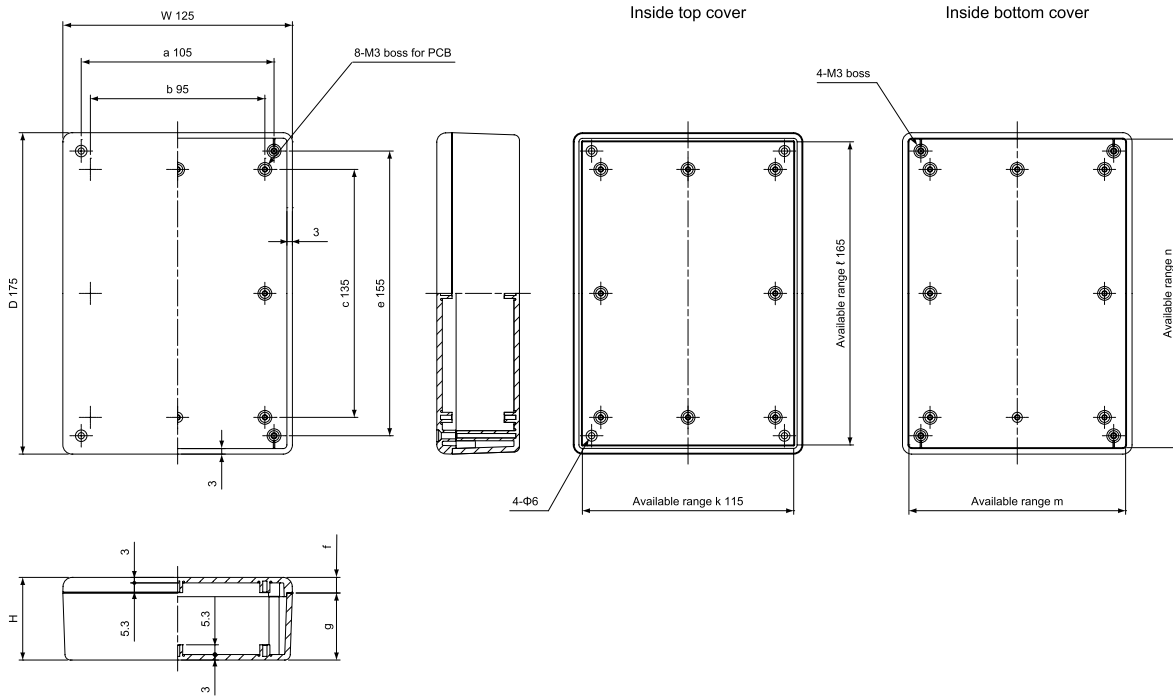

Datenblatt für Kunststoffgehäuse

Elektronik Kunststoffgehäuse

Serie TPC

Bestellschlüssel

Beschreibung

Serie:	TPC			
Gehäuseaußenmaß B x H x L:				
71 x 32 x 136 mm		73-130		
71 x 56 x 136 mm		75-130		
91,5 x 41,5 x 176 mm		94-170		
91,5 x 66,5 x 176 mm		96-170		
116 x 51,5 x 226 mm		115-220		
116 x 81,5 x 226 mm		118-220		
131 x 51 x 131 mm		135-130		
131 x 51 x 151 mm		135-180		
131 x 71 x 181 mm		137-180		
Gehäusefarbe:				
Schwarz			B	
Weiß			W	
Farbe Schutzabdeckung aus Silikon:				
Gelb				Y
Navy blau				BL
Grau				G
Schwarz				B

Technische Zeichnung TPC75-130-außen

Technische Zeichnung TPC75-130-innen

Technische Zeichnung TPC94-170-außen

Technische Zeichnung TPC94-170-innen

Technische Zeichnung TPC115-220-außen

Technische Zeichnung TPC115-220-innen

Technische Zeichnung TPC118-220-außen

Technische Zeichnung TPC118-220-innen

Technische Zeichnung TPC135-130 / 135-180 / 137-180 -außen

Housing 135-130
135-180

Housing	W	H	D	a	b
135-130	131	51	131	55	76
135-180	131	51	181	105	126

Housing 137-180

Technische Zeichnung TPC135-130 / 135-180 / 137-180 -innen

**Housing 135-180
137-180**

Housing 135-130

Housing	W	H	D	a	b	c	e	f	g	i	j	k	ℓ	m	n
135-130	125	45	125	107	89	89	107	8.5	36.5	—	—	115	115	116.5	116.5
135-180	125	45	175	105	95	135	155	8.5	36.5	—	—	115	165	116.5	166.5
137-180	125	65	175	105	95	135	155	8.5	56.5	—	—	115	165	115	165