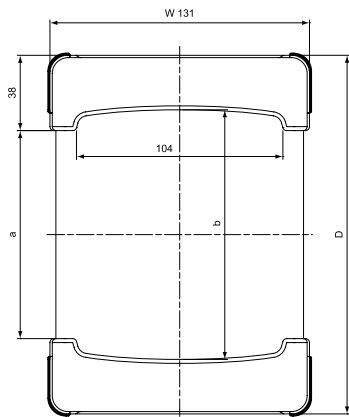

Datenblatt für Kunststoffgehäuse

Elektronik Kunststoffgehäuse

Serie TPC

Bestellschlüssel

Beschreibung

Serie:	TPC			
Gehäuseaußenmaß B x H x L:				
71 x 32 x 136 mm		73-130		
71 x 56 x 136 mm		75-130		
91,5 x 41,5 x 176 mm		94-170		
91,5 x 66,5 x 176 mm		96-170		
116 x 51,5 x 226 mm		115-220		
116 x 81,5 x 226 mm		118-220		
131 x 51 x 131 mm		135-130		
131 x 51 x 151 mm		135-180		
131 x 71 x 181 mm		137-180		
Gehäusefarbe:				
Schwarz			B	
Weiß			W	
Farbe Schutzabdeckung aus Silikon:				
Gelb				Y
Navy blau				BL
Grau				G
Schwarz				B

Technische Zeichnung TPC75-130-außen

Technische Zeichnung TPC75-130-innen

Technische Zeichnung TPC94-170-außen

Technische Zeichnung TPC94-170-innen

Technische Zeichnung TPC115-220-außen

Technische Zeichnung TPC115-220-innen

Technische Zeichnung TPC118-220-außen

Technische Zeichnung TPC118-220-innen

Technische Zeichnung TPC135-130 / 135-180 / 137-180 -außen

Housing 135-130
135-180

Housing	W	H	D	a	b
135-130	131	51	131	55	76
135-180	131	51	181	105	126

Housing 137-180

Technische Zeichnung TPC135-130 / 135-180 / 137-180 -innen

**Housing 135-180
137-180**

Housing 135-130

Housing	W	H	D	a	b	c	e	f	g	i	j	k	ℓ	m	n
135-130	125	45	125	107	89	89	107	8.5	36.5	—	—	115	115	116.5	116.5
135-180	125	45	175	105	95	135	155	8.5	36.5	—	—	115	165	116.5	166.5
137-180	125	65	175	105	95	135	155	8.5	56.5	—	—	115	165	115	165