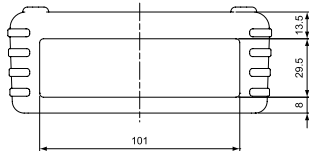

Datenblatt für Kunststoffgehäuse

Elektronik Kunststoffgehäuse

Serie TPC

Bestellschlüssel

Beschreibung

Serie:	TPC			
Gehäuseaußenmaß B x H x L:				
71 x 32 x 136 mm		73-130		
71 x 56 x 136 mm		75-130		
91,5 x 41,5 x 176 mm		94-170		
91,5 x 66,5 x 176 mm		96-170		
116 x 51,5 x 226 mm		115-220		
116 x 81,5 x 226 mm		118-220		
131 x 51 x 131 mm		135-130		
131 x 51 x 151 mm		135-180		
131 x 71 x 181 mm		137-180		
Gehäusefarbe:				
Schwarz			B	
Weiß			W	
Farbe Schutzabdeckung aus Silikon:				
Gelb				Y
Navy blau				BL
Grau				G
Schwarz				B

Technische Zeichnung TPC75-130-außen

Technische Zeichnung TPC75-130-innen

Technische Zeichnung TPC94-170-außen

Technische Zeichnung TPC94-170-innen

Technische Zeichnung TPC115-220-außen

Technische Zeichnung TPC115-220-innen

Technische Zeichnung TPC118-220-außen

Technische Zeichnung TPC118-220-innen

Technische Zeichnung TPC135-130 / 135-180 / 137-180 -außen

Housing 135-130
135-180

Housing	W	H	D	a	b
135-130	131	51	131	55	76
135-180	131	51	181	105	126

Housing 137-180

Technische Zeichnung TPC135-130 / 135-180 / 137-180 -innen

**Housing 135-180
137-180**

Housing 135-130

Housing	W	H	D	a	b	c	e	f	g	i	j	k	ℓ	m	n
135-130	125	45	125	107	89	89	107	8.5	36.5	—	—	115	115	116.5	116.5
135-180	125	45	175	105	95	135	155	8.5	36.5	—	—	115	165	116.5	166.5
137-180	125	65	175	105	95	135	155	8.5	56.5	—	—	115	165	115	165