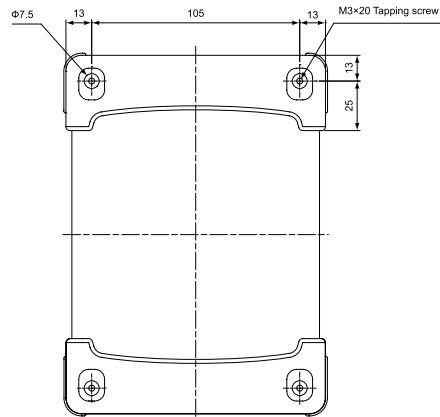

Datenblatt für Kunststoffgehäuse

Elektronik Kunststoffgehäuse

Serie TPC

Bestellschlüssel

Beschreibung

Serie:	TPC			
Gehäuseaußenmaß B x H x L:				
71 x 32 x 136 mm		73-130		
71 x 56 x 136 mm		75-130		
91,5 x 41,5 x 176 mm		94-170		
91,5 x 66,5 x 176 mm		96-170		
116 x 51,5 x 226 mm		115-220		
116 x 81,5 x 226 mm		118-220		
131 x 51 x 131 mm		135-130		
131 x 51 x 151 mm		135-180		
131 x 71 x 181 mm		137-180		
Gehäusefarbe:				
Schwarz			B	
Weiß			W	
Farbe Schutzabdeckung aus Silikon:				
Gelb				Y
Navy blau				BL
Grau				G
Schwarz				B

Technische Zeichnung TPC75-130-außen

Technische Zeichnung TPC75-130-innen

Technische Zeichnung TPC94-170-außen

Technische Zeichnung TPC94-170-innen

Technische Zeichnung TPC115-220-außen

Technische Zeichnung TPC115-220-innen

Technische Zeichnung TPC118-220-außen

Technische Zeichnung TPC118-220-innen

Technische Zeichnung TPC135-130 / 135-180 / 137-180 -außen

Housing 135-130
135-180

Housing	W	H	D	a	b
135-130	131	51	131	55	76
135-180	131	51	181	105	126

Housing 137-180

Technische Zeichnung TPC135-130 / 135-180 / 137-180 -innen

**Housing 135-180
137-180**

Housing 135-130

Housing	W	H	D	a	b	c	e	f	g	i	j	k	ℓ	m	n
135-130	125	45	125	107	89	89	107	8.5	36.5	—	—	115	115	116.5	116.5
135-180	125	45	175	105	95	135	155	8.5	36.5	—	—	115	165	116.5	166.5
137-180	125	65	175	105	95	135	155	8.5	56.5	—	—	115	165	115	165