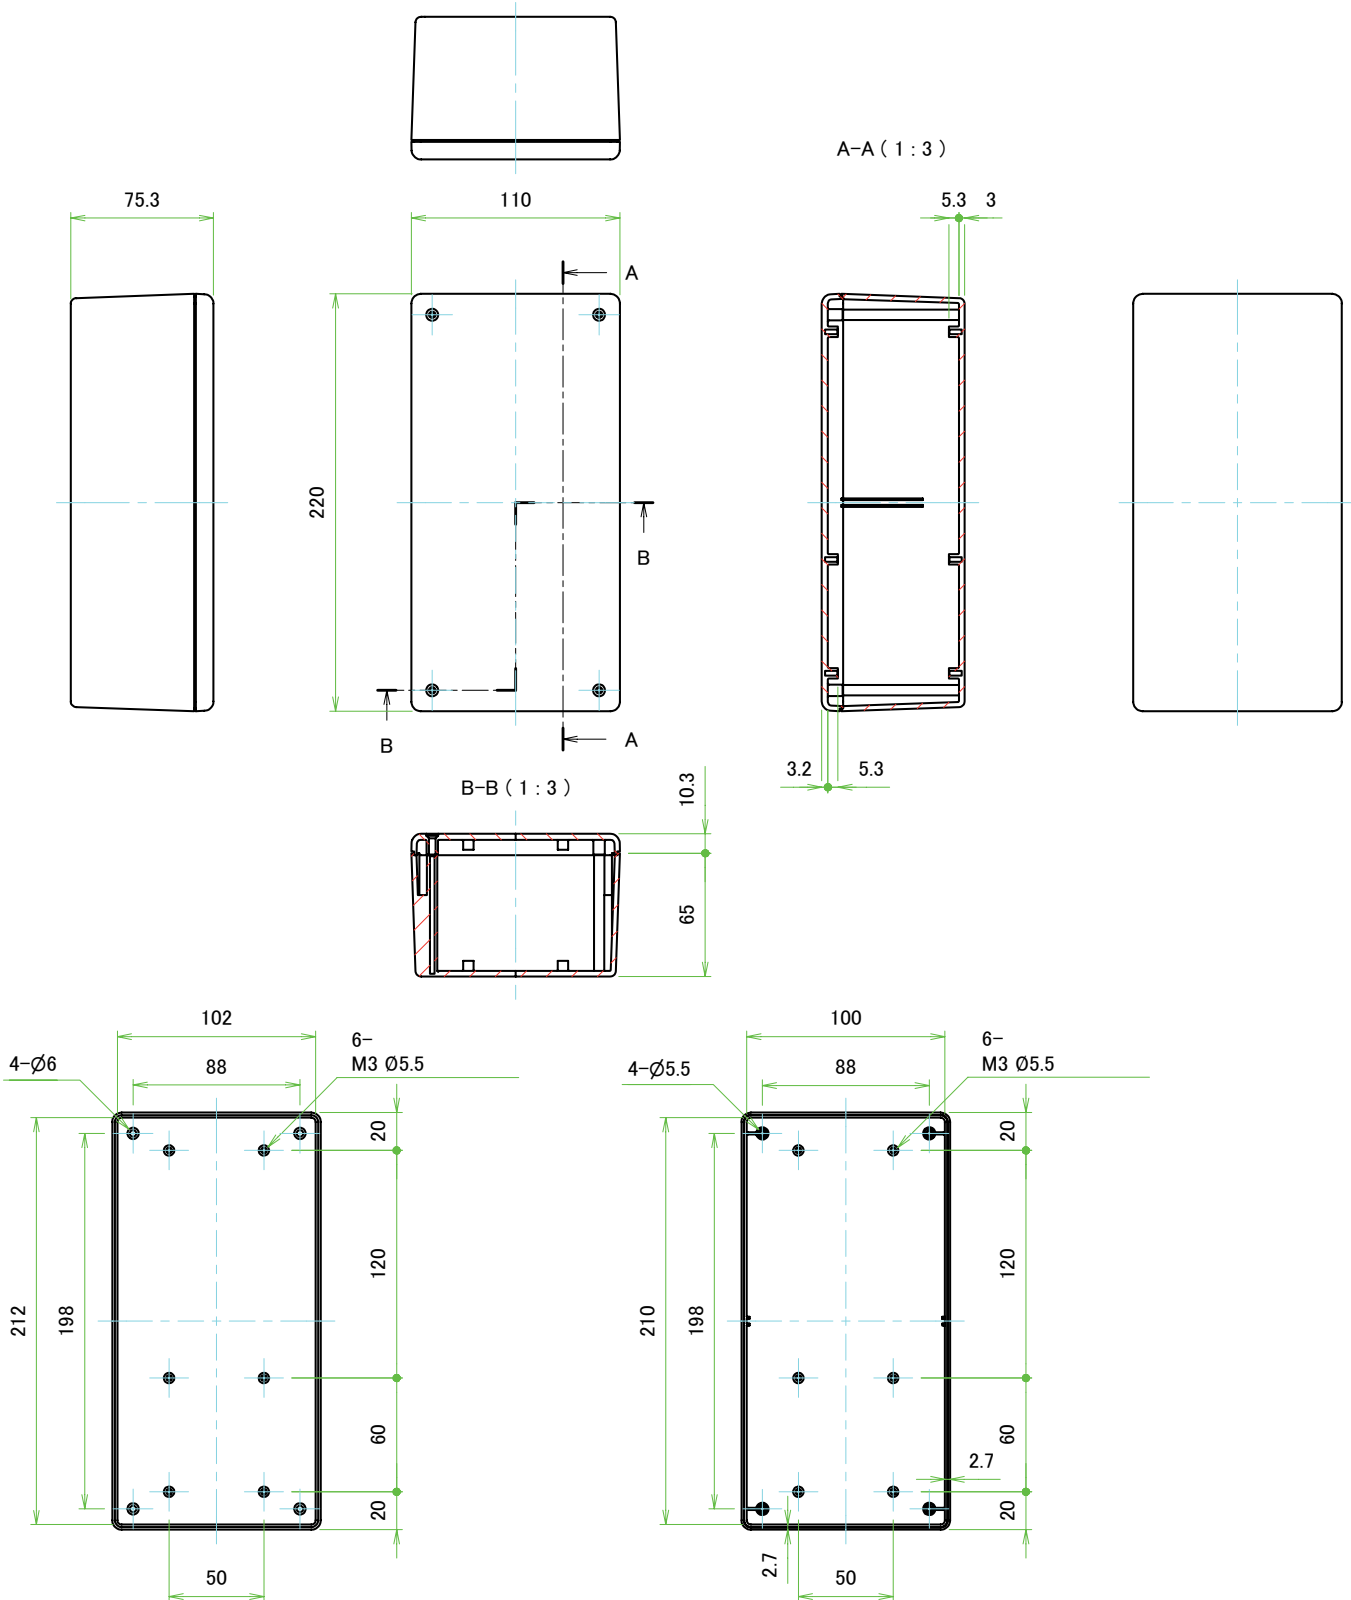

Daten Silikonüberzug

Material	Silikon
Farbe	Gelb, Navy blau, hellgrau, schwarz

Gehäusotyp	Außenmaß B(W) x H x L(D)	Innenmaß B(W) x H x L(D)	Masse UL94-HB	Masse UL94V-0
73-130	71 x 32 x 136 mm	65 x 25,6 x 130 mm	ca. 117 g	ca. 126 g
75-130	71 x 56 x 136 mm	65 x 50,1 x 130 mm	ca. 148 g	ca. 163 g
94-170	91,5 x 41,5 x 176 mm	85,5 x 35,5 x 170 mm	ca. 193 g	ca. 211 g
96-170	91,5 x 66,5 x 176 mm	85,5 x 60,5 x 170 mm	ca. 243 g	ca. 266 g
115-220	116 x 51,5 x 226 mm	110 x 45,3 x 220 mm	ca. 326 g	ca. 357 g
118-220	116 x 81,5 x 226 mm	110 x 75,3 x 220 mm	ca. 399 g	ca. 438 g
135-130	131 x 51 x 131 mm	125 x 45 x 125 mm	ca. 276 g	ca. 294 g
135-180	131 x 51 x 151 mm	125 x 45 x 175 mm	ca. 322 g	ca. 353 g
137-180	131 x 71 x 181 mm	125 x 65 x 175 mm	ca. 371 g	ca. 408 g

Datenblatt für Kunststoffgehäuse

Elektronik Kunststoffgehäuse

Serie TPC

Bestellschlüssel

Beschreibung

Serie:	TPC			
Gehäuseaußenmaß B x H x L:				
71 x 32 x 136 mm		73-130		
71 x 56 x 136 mm		75-130		
91,5 x 41,5 x 176 mm		94-170		
91,5 x 66,5 x 176 mm		96-170		
116 x 51,5 x 226 mm		115-220		
116 x 81,5 x 226 mm		118-220		
131 x 51 x 131 mm		135-130		
131 x 51 x 151 mm		135-180		
131 x 71 x 181 mm		137-180		
Gehäusefarbe:				
Schwarz			B	
Weiß			W	
Farbe Schutzabdeckung aus Silikon:				
Gelb				Y
Navy blau				BL
Grau				G
Schwarz				B

Technische Zeichnung TPC75-130-außen

Technische Zeichnung TPC75-130-innen

Technische Zeichnung TPC94-170-außen

Technische Zeichnung TPC94-170-innen

Technische Zeichnung TPC115-220-außen

Technische Zeichnung TPC115-220-innen

Technische Zeichnung TPC118-220-außen

Technische Zeichnung TPC118-220-innen

Technische Zeichnung TPC135-130 / 135-180 / 137-180 -außen

Housing 135-130
135-180

Housing	W	H	D	a	b
135-130	131	51	131	55	76
135-180	131	51	181	105	126