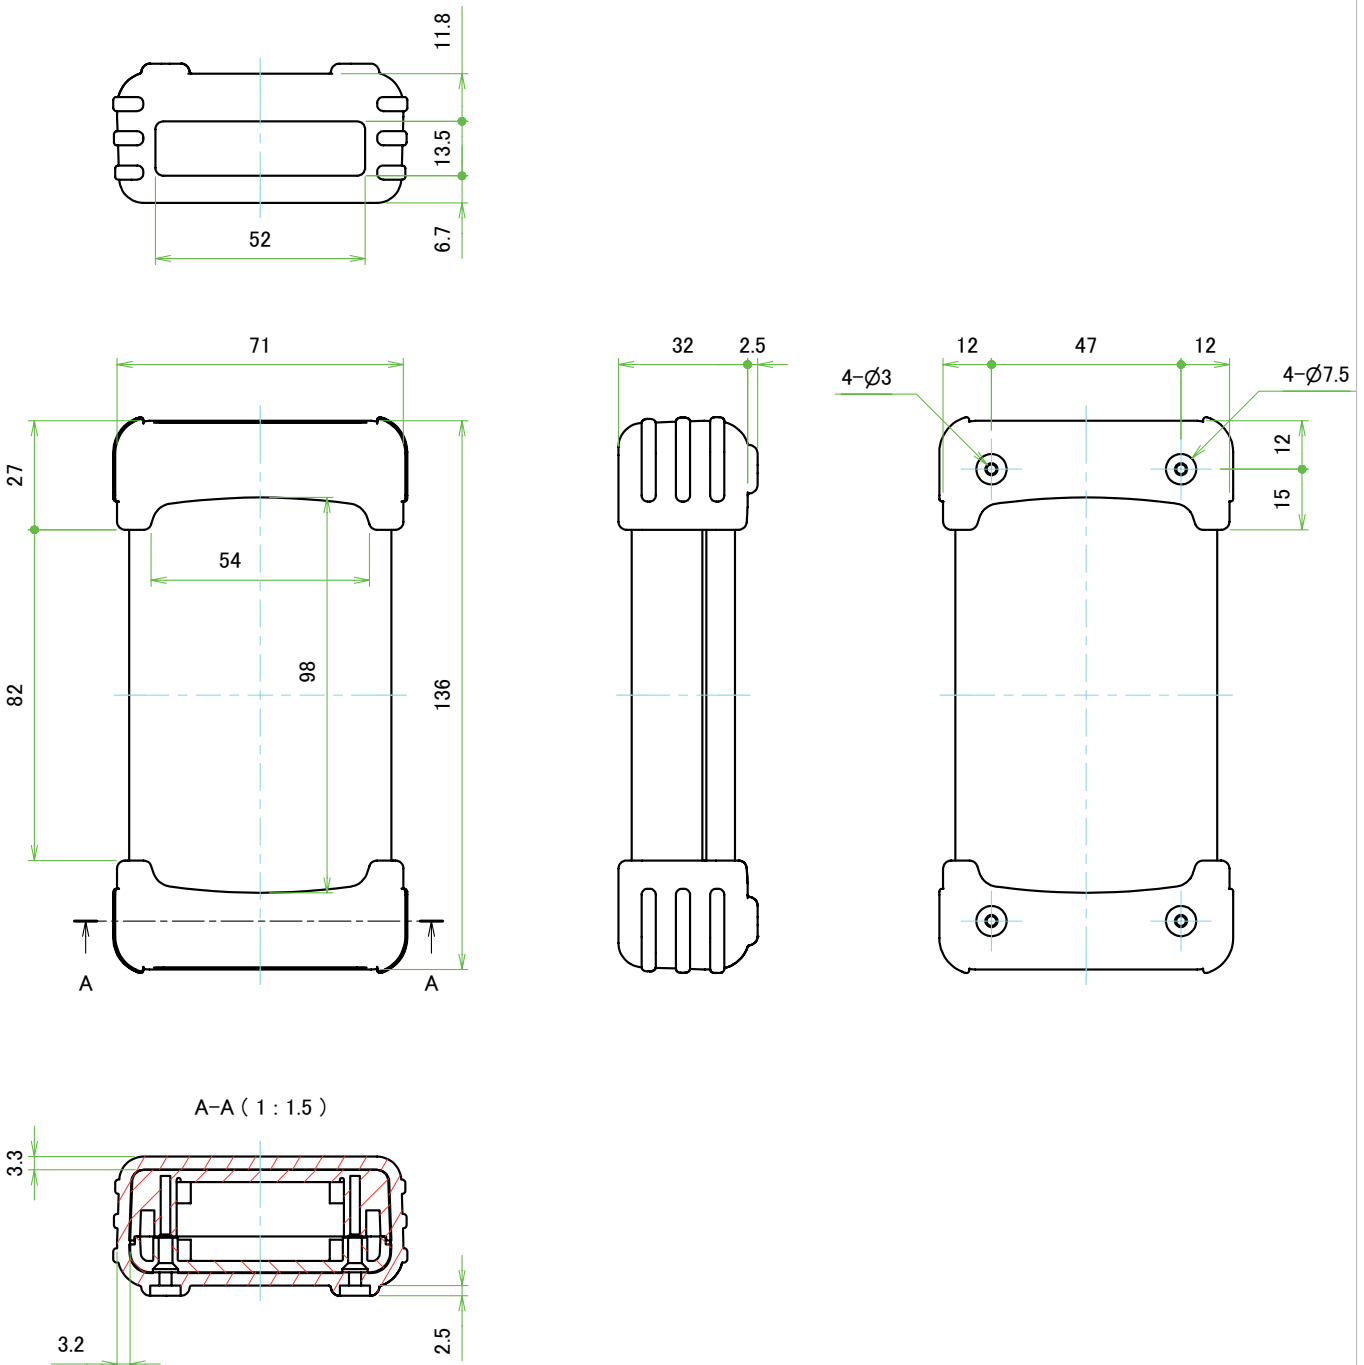

Technische Zeichnung TPC73-130-außen