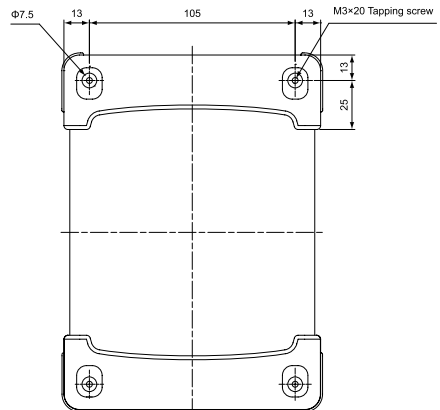

Datenblatt für Kunststoffgehäuse

Elektronik Kunststoffgehäuse

Serie TPC

Bestellschlüssel

Beschreibung

Serie:	TPC			
Gehäuseaußenmaß B x H x L:				
71 x 32 x 136 mm		73-130		
71 x 56 x 136 mm		75-130		
91,5 x 41,5 x 176 mm		94-170		
91,5 x 66,5 x 176 mm		96-170		
116 x 51,5 x 226 mm		115-220		
116 x 81,5 x 226 mm		118-220		
131 x 51 x 131 mm		135-130		
131 x 51 x 151 mm		135-180		
131 x 71 x 181 mm		137-180		
Gehäusefarbe:				
Schwarz			B	
Weiß			W	
Farbe Schutzabdeckung aus Silikon:				
Gelb				Y
Navy blau				BL
Grau				G
Schwarz				B

Technische Zeichnung TPC75-130-außen

Technische Zeichnung TPC75-130-innen

Technische Zeichnung TPC94-170-außen

Technische Zeichnung TPC94-170-innen

Technische Zeichnung TPC115-220-außen

Technische Zeichnung TPC115-220-innen

Technische Zeichnung TPC118-220-außen

Technische Zeichnung TPC118-220-innen

Technische Zeichnung TPC135-130 / 135-180 / 137-180 -außen

Housing 135-130
135-180

Housing	W	H	D	a	b
135-130	131	51	131	55	76
135-180	131	51	181	105	126

Housing 137-180

Technische Zeichnung TPC135-130 / 135-180 / 137-180 -innen

**Housing 135-180
137-180**

Housing 135-130

Housing	W	H	D	a	b	c	e	f	g	i	j	k	ℓ	m	n
135-130	125	45	125	107	89	89	107	8.5	36.5	—	—	115	115	116.5	116.5
135-180	125	45	175	105	95	135	155	8.5	36.5	—	—	115	165	116.5	166.5
137-180	125	65	175	105	95	135	155	8.5	56.5	—	—	115	165	115	165