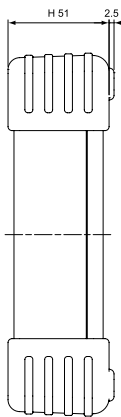

Daten Silikonüberzug

Material	Silikon
Farbe	Gelb, Navy blau, hellgrau, schwarz

Gehäusotyp	Außenmaß B(W) x H x L(D)	Innenmaß B(W) x H x L(D)	Masse UL94-HB	Masse UL94V-0
73-130	71 x 32 x 136 mm	65 x 25,6 x 130 mm	ca. 117 g	ca. 126 g
75-130	71 x 56 x 136 mm	65 x 50,1 x 130 mm	ca. 148 g	ca. 163 g
94-170	91,5 x 41,5 x 176 mm	85,5 x 35,5 x 170 mm	ca. 193 g	ca. 211 g
96-170	91,5 x 66,5 x 176 mm	85,5 x 60,5 x 170 mm	ca. 243 g	ca. 266 g
115-220	116 x 51,5 x 226 mm	110 x 45,3 x 220 mm	ca. 326 g	ca. 357 g
118-220	116 x 81,5 x 226 mm	110 x 75,3 x 220 mm	ca. 399 g	ca. 438 g
135-130	131 x 51 x 131 mm	125 x 45 x 125 mm	ca. 276 g	ca. 294 g
135-180	131 x 51 x 151 mm	125 x 45 x 175 mm	ca. 322 g	ca. 353 g
137-180	131 x 71 x 181 mm	125 x 65 x 175 mm	ca. 371 g	ca. 408 g

Technische Zeichnung TPC75-130-außen

Technische Zeichnung TPC75-130-innen

Technische Zeichnung TPC94-170-außen

Technische Zeichnung TPC94-170-innen

Technische Zeichnung TPC115-220-außen

Technische Zeichnung TPC115-220-innen

Technische Zeichnung TPC118-220-außen

Technische Zeichnung TPC118-220-innen

Technische Zeichnung TPC135-130 / 135-180 / 137-180 -außen

Housing 135-130
135-180

Housing	W	H	D	a	b
135-130	131	51	131	55	76
135-180	131	51	181	105	126

Housing 137-180

Technische Zeichnung TPC135-130 / 135-180 / 137-180 -innen

**Housing 135-180
137-180**

Housing 135-130

Housing	W	H	D	a	b	c	e	f	g	i	j	k	ℓ	m	n
135-130	125	45	125	107	89	89	107	8.5	36.5	—	—	115	115	116.5	116.5
135-180	125	45	175	105	95	135	155	8.5	36.5	—	—	115	165	116.5	166.5
137-180	125	65	175	105	95	135	155	8.5	56.5	—	—	115	165	115	165