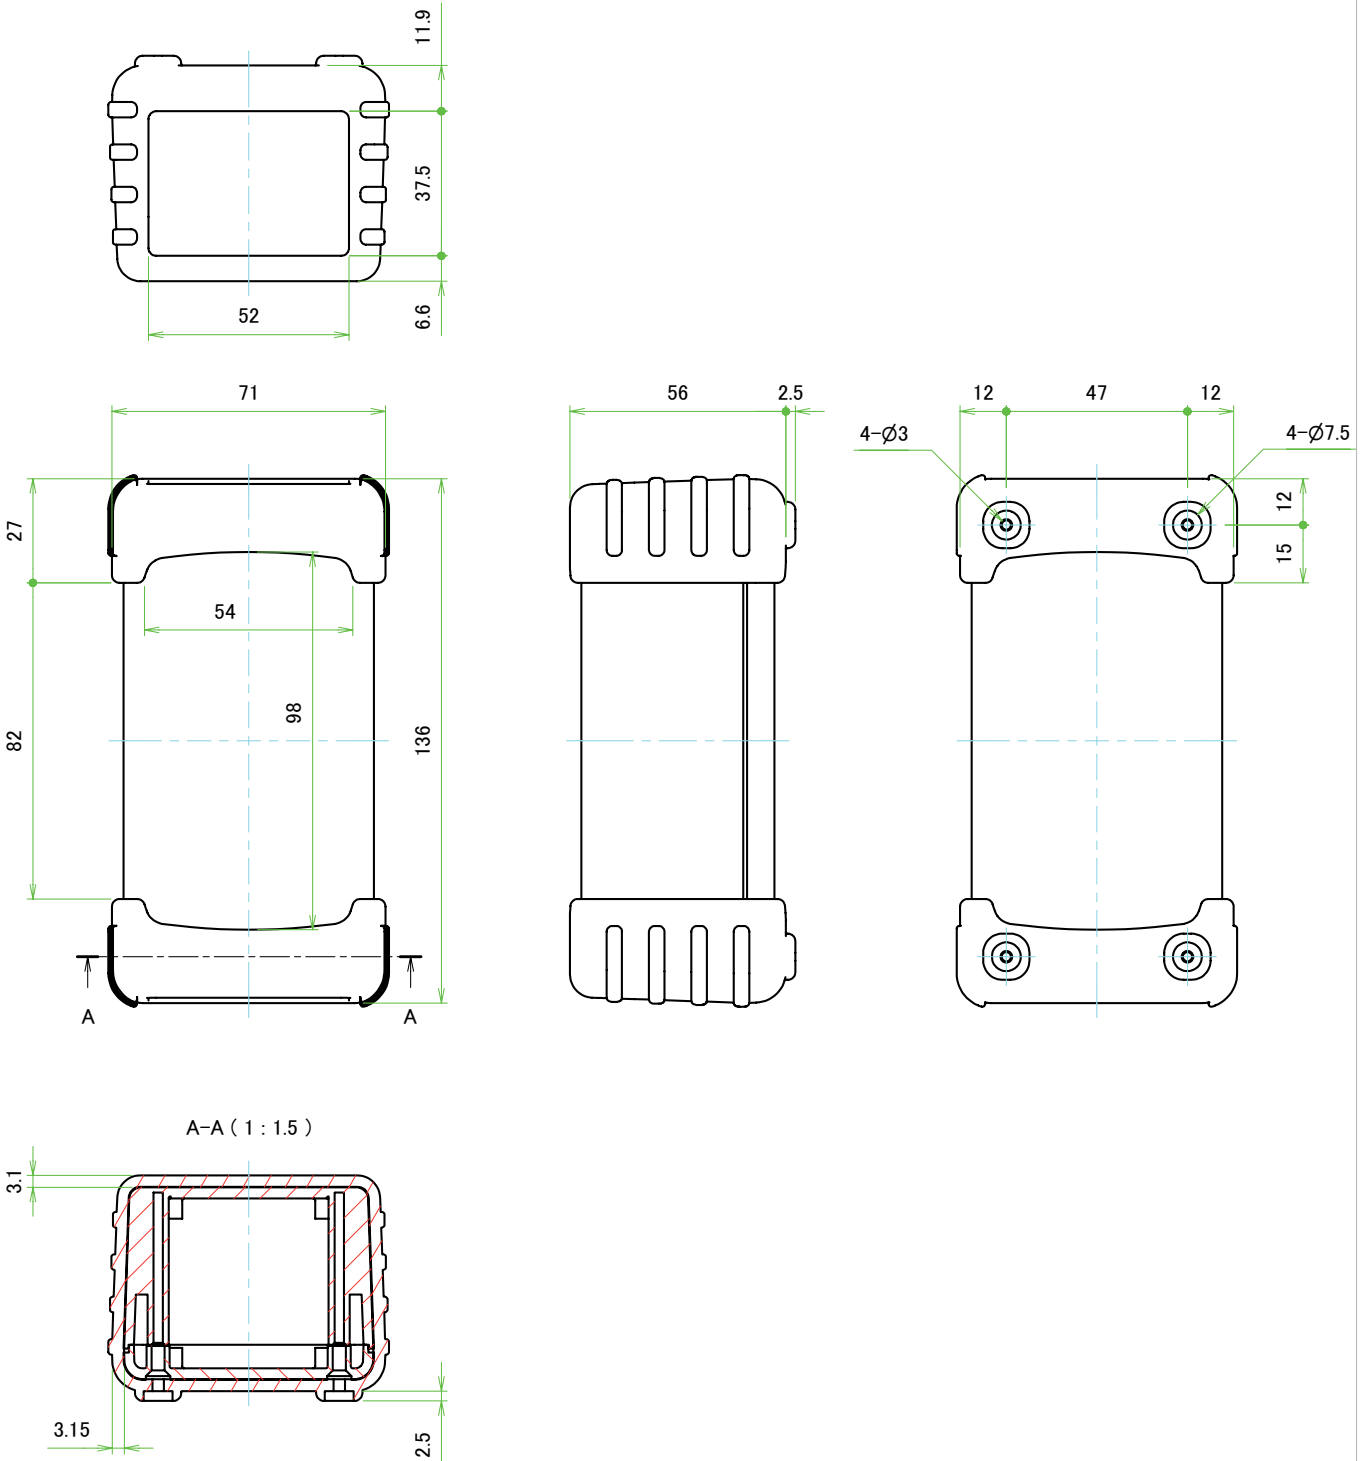

Daten Silikonüberzug

Material	Silikon
Farbe	Gelb, Navy blau, hellgrau, schwarz

Gehäusotyp	Außenmaß B(W) x H x L(D)	Innenmaß B(W) x H x L(D)	Masse UL94-HB	Masse UL94V-0
73-130	71 x 32 x 136 mm	65 x 25,6 x 130 mm	ca. 117 g	ca. 126 g
75-130	71 x 56 x 136 mm	65 x 50,1 x 130 mm	ca. 148 g	ca. 163 g
94-170	91,5 x 41,5 x 176 mm	85,5 x 35,5 x 170 mm	ca. 193 g	ca. 211 g
96-170	91,5 x 66,5 x 176 mm	85,5 x 60,5 x 170 mm	ca. 243 g	ca. 266 g
115-220	116 x 51,5 x 226 mm	110 x 45,3 x 220 mm	ca. 326 g	ca. 357 g
118-220	116 x 81,5 x 226 mm	110 x 75,3 x 220 mm	ca. 399 g	ca. 438 g
135-130	131 x 51 x 131 mm	125 x 45 x 125 mm	ca. 276 g	ca. 294 g
135-180	131 x 51 x 151 mm	125 x 45 x 175 mm	ca. 322 g	ca. 353 g
137-180	131 x 71 x 181 mm	125 x 65 x 175 mm	ca. 371 g	ca. 408 g

Datenblatt für Kunststoffgehäuse

Elektronik Kunststoffgehäuse

Serie TPC

Bestellschlüssel

Beschreibung

Serie:	TPC			
Gehäuseaußenmaß B x H x L:				
71 x 32 x 136 mm		73-130		
71 x 56 x 136 mm		75-130		
91,5 x 41,5 x 176 mm		94-170		
91,5 x 66,5 x 176 mm		96-170		
116 x 51,5 x 226 mm		115-220		
116 x 81,5 x 226 mm		118-220		
131 x 51 x 131 mm		135-130		
131 x 51 x 151 mm		135-180		
131 x 71 x 181 mm		137-180		
Gehäusefarbe:				
Schwarz			B	
Weiß			W	
Farbe Schutzabdeckung aus Silikon:				
Gelb				Y
Navy blau				BL
Grau				G
Schwarz				B

Color Type

Black / Yellow	Black / Navy	Black / Light gray	Black / Black
			
white / Yellow	white / Navy	white / Light gray	white / Black
			

Technische Zeichnung TPC73-130-außen

Technische Zeichnung TPC73-130-innen

Technische Zeichnung TPC75-130-außen

Technische Zeichnung TPC75-130-innen

Technische Zeichnung TPC94-170-außen

Technische Zeichnung TPC94-170-innen

Technische Zeichnung TPC115-220-außen

Technische Zeichnung TPC115-220-innen