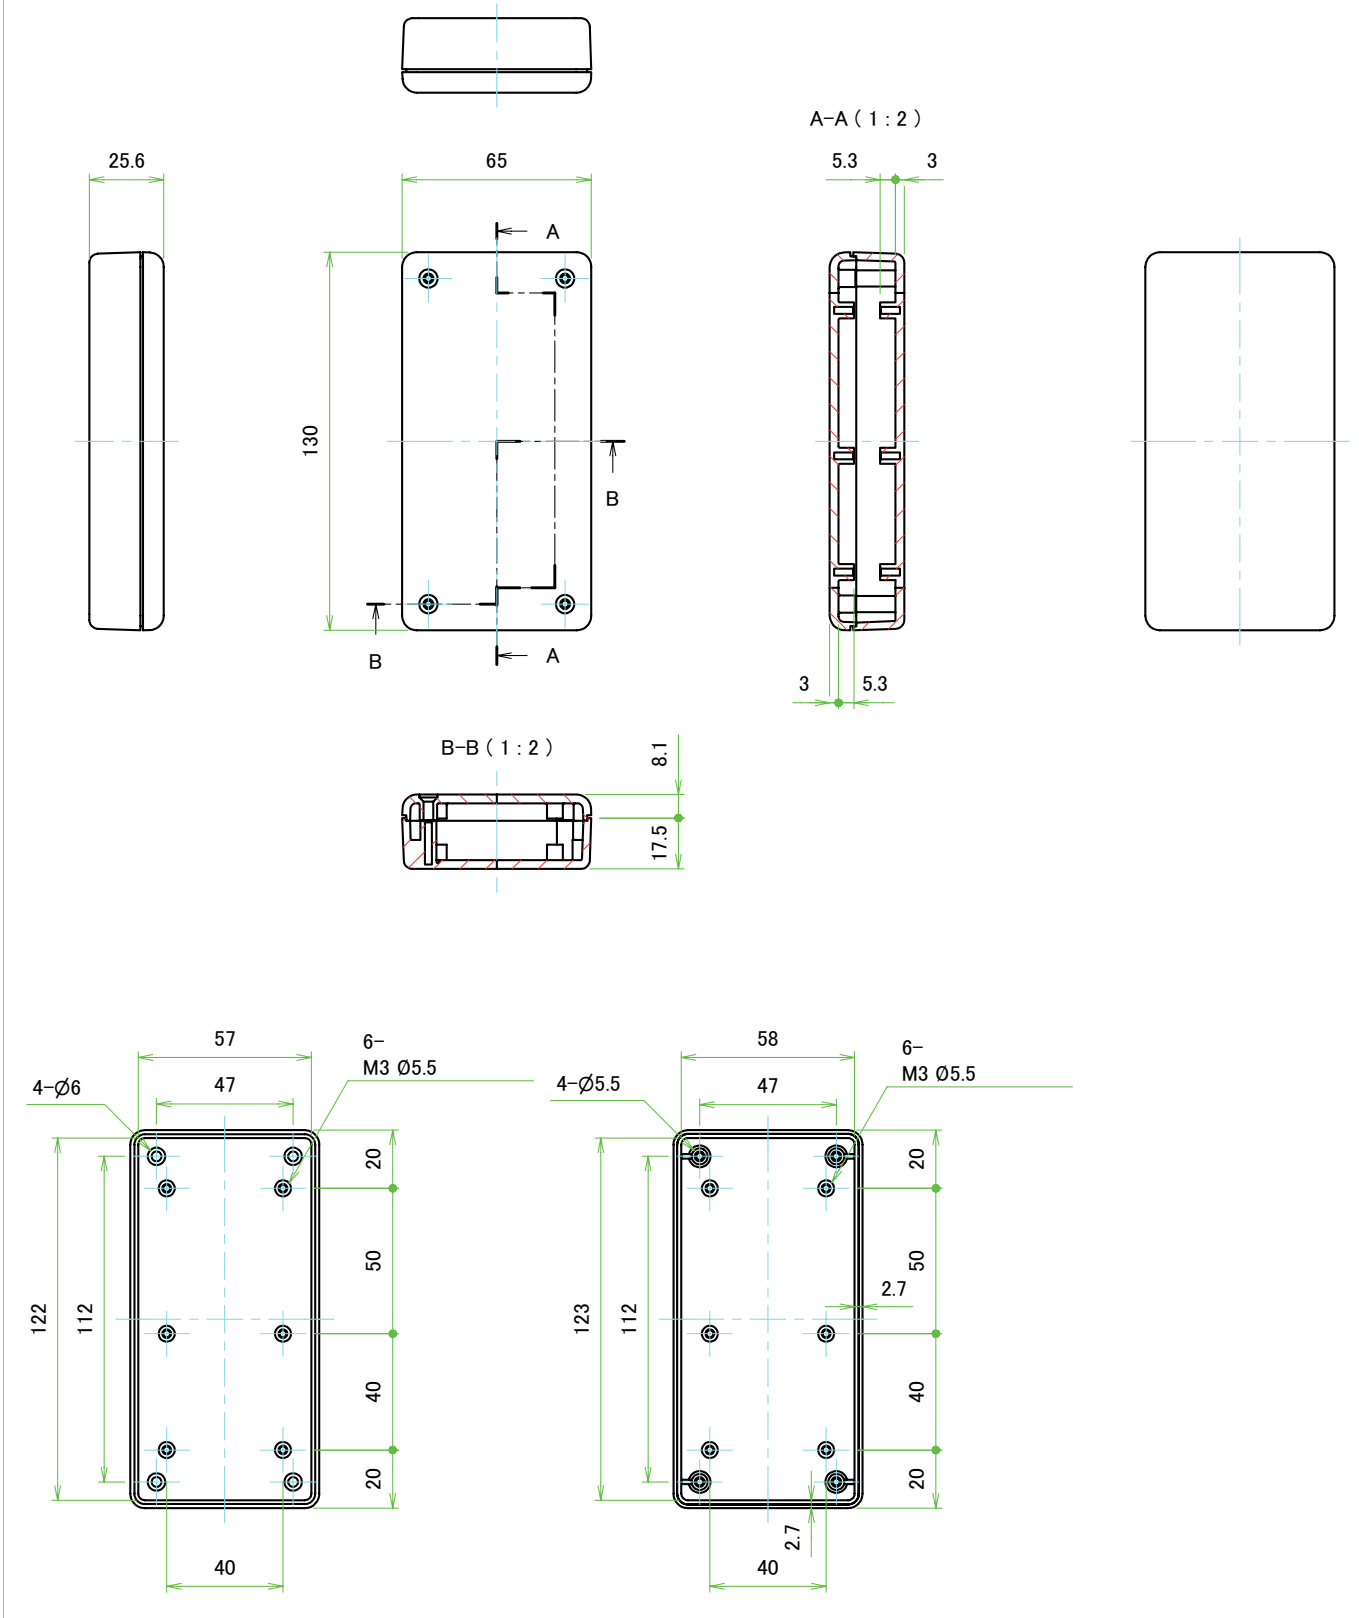

Daten Silikonüberzug

Material	Silikon
Farbe	Gelb, Navy blau, hellgrau, schwarz

Gehäusotyp	Außenmaß B(W) x H x L(D)	Innenmaß B(W) x H x L(D)	Masse UL94-HB	Masse UL94V-0
73-130	71 x 32 x 136 mm	65 x 25,6 x 130 mm	ca. 117 g	ca. 126 g
75-130	71 x 56 x 136 mm	65 x 50,1 x 130 mm	ca. 148 g	ca. 163 g
94-170	91,5 x 41,5 x 176 mm	85,5 x 35,5 x 170 mm	ca. 193 g	ca. 211 g
96-170	91,5 x 66,5 x 176 mm	85,5 x 60,5 x 170 mm	ca. 243 g	ca. 266 g
115-220	116 x 51,5 x 226 mm	110 x 45,3 x 220 mm	ca. 326 g	ca. 357 g
118-220	116 x 81,5 x 226 mm	110 x 75,3 x 220 mm	ca. 399 g	ca. 438 g
135-130	131 x 51 x 131 mm	125 x 45 x 125 mm	ca. 276 g	ca. 294 g
135-180	131 x 51 x 151 mm	125 x 45 x 175 mm	ca. 322 g	ca. 353 g
137-180	131 x 71 x 181 mm	125 x 65 x 175 mm	ca. 371 g	ca. 408 g

Datenblatt für Kunststoffgehäuse

Elektronik Kunststoffgehäuse

Serie TPC

Bestellschlüssel

Beschreibung

Serie:	TPC			
Gehäuseaußenmaß B x H x L:				
71 x 32 x 136 mm		73-130		
71 x 56 x 136 mm		75-130		
91,5 x 41,5 x 176 mm		94-170		
91,5 x 66,5 x 176 mm		96-170		
116 x 51,5 x 226 mm		115-220		
116 x 81,5 x 226 mm		118-220		
131 x 51 x 131 mm		135-130		
131 x 51 x 151 mm		135-180		
131 x 71 x 181 mm		137-180		
Gehäusefarbe:				
Schwarz			B	
Weiß			W	
Farbe Schutzabdeckung aus Silikon:				
Gelb				Y
Navy blau				BL
Grau				G
Schwarz				B

Technische Zeichnung TPC75-130-außen

Technische Zeichnung TPC75-130-innen

Technische Zeichnung TPC94-170-außen

Technische Zeichnung TPC94-170-innen

Technische Zeichnung TPC115-220-außen

Technische Zeichnung TPC115-220-innen

Technische Zeichnung TPC118-220-außen

Technische Zeichnung TPC118-220-innen

Technische Zeichnung TPC135-130 / 135-180 / 137-180 -außen

Housing 135-130
135-180

Housing	W	H	D	a	b
135-130	131	51	131	55	76
135-180	131	51	181	105	126