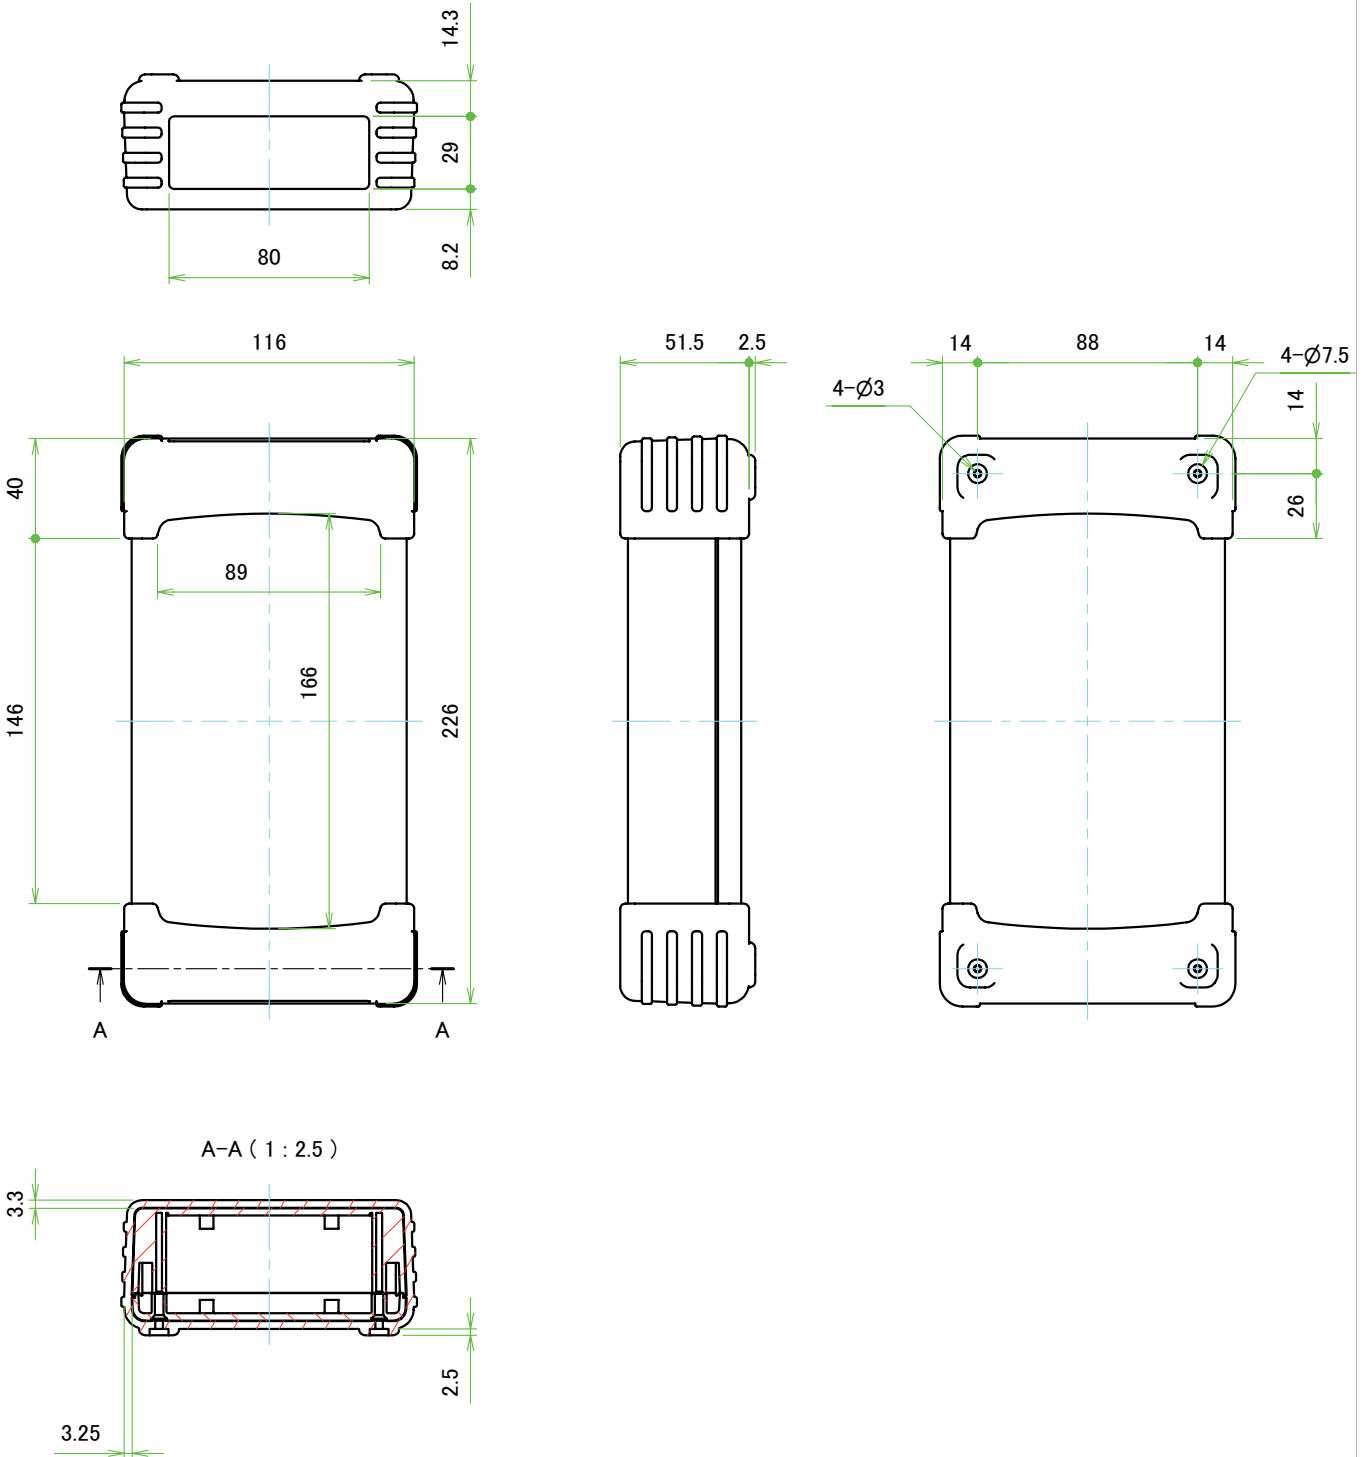

Daten Silikonüberzug

Material	Silikon
Farbe	Gelb, Navy blau, hellgrau, schwarz

Gehäusotyp	Außenmaß B(W) x H x L(D)	Innenmaß B(W) x H x L(D)	Masse UL94-HB	Masse UL94V-0
73-130	71 x 32 x 136 mm	65 x 25,6 x 130 mm	ca. 117 g	ca. 126 g
75-130	71 x 56 x 136 mm	65 x 50,1 x 130 mm	ca. 148 g	ca. 163 g
94-170	91,5 x 41,5 x 176 mm	85,5 x 35,5 x 170 mm	ca. 193 g	ca. 211 g
96-170	91,5 x 66,5 x 176 mm	85,5 x 60,5 x 170 mm	ca. 243 g	ca. 266 g
115-220	116 x 51,5 x 226 mm	110 x 45,3 x 220 mm	ca. 326 g	ca. 357 g
118-220	116 x 81,5 x 226 mm	110 x 75,3 x 220 mm	ca. 399 g	ca. 438 g
135-130	131 x 51 x 131 mm	125 x 45 x 125 mm	ca. 276 g	ca. 294 g
135-180	131 x 51 x 151 mm	125 x 45 x 175 mm	ca. 322 g	ca. 353 g
137-180	131 x 71 x 181 mm	125 x 65 x 175 mm	ca. 371 g	ca. 408 g

Datenblatt für Kunststoffgehäuse

Elektronik Kunststoffgehäuse

Serie TPC

Bestellschlüssel

Beschreibung

Serie:	TPC			
Gehäuseaußenmaß B x H x L:				
71 x 32 x 136 mm		73-130		
71 x 56 x 136 mm		75-130		
91,5 x 41,5 x 176 mm		94-170		
91,5 x 66,5 x 176 mm		96-170		
116 x 51,5 x 226 mm		115-220		
116 x 81,5 x 226 mm		118-220		
131 x 51 x 131 mm		135-130		
131 x 51 x 151 mm		135-180		
131 x 71 x 181 mm		137-180		
Gehäusefarbe:				
Schwarz			B	
Weiß			W	
Farbe Schutzabdeckung aus Silikon:				
Gelb				Y
Navy blau				BL
Grau				G
Schwarz				B

Technische Zeichnung TPC75-130-außen

Technische Zeichnung TPC75-130-innen

Technische Zeichnung TPC94-170-außen

Technische Zeichnung TPC94-170-innen

Technische Zeichnung TPC115-220-außen

Technische Zeichnung TPC115-220-innen

Technische Zeichnung TPC118-220-außen

Technische Zeichnung TPC118-220-innen

Technische Zeichnung TPC135-130 / 135-180 / 137-180 -außen

Housing 135-130
135-180

Housing	W	H	D	a	b
135-130	131	51	131	55	76
135-180	131	51	181	105	126