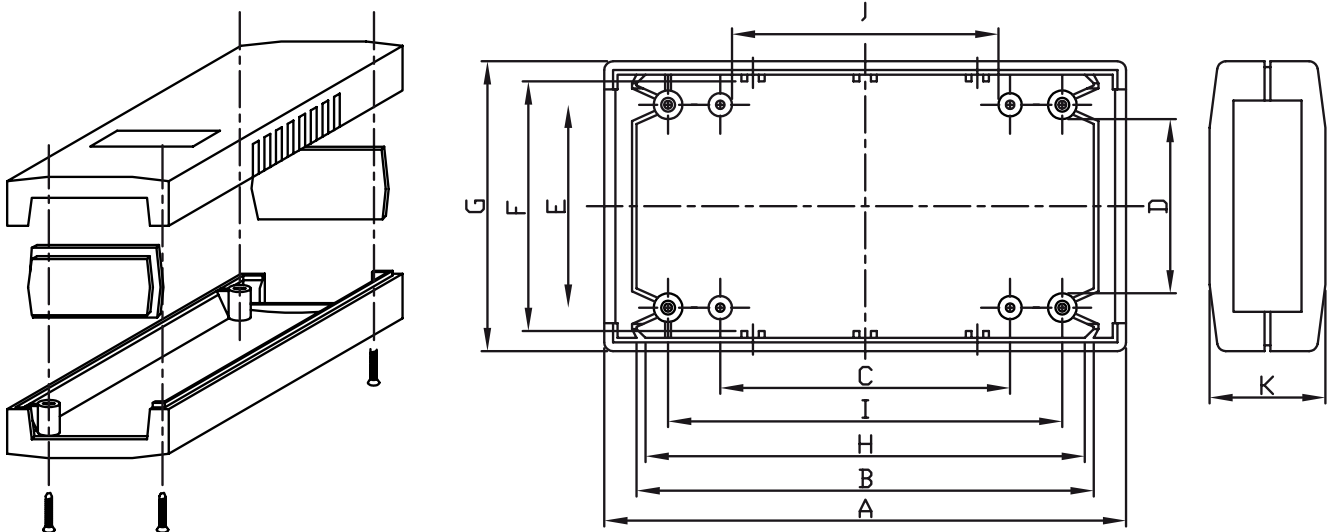

Datenblatt für Kunststoffgehäuse

Elektronik Kunststoffgehäuse

Serie GKI

Bestellschlüssel

Beschreibung

Auswahl: Standard=schwarz/fett, mögliche Optionen=grau/kursiv

Serie:

GKI

Gehäuseaußenmaß B x H x L:

- 50 x 16 x 90 mm
- 50 x 24 x 90 mm
- 50 x 32 x 90 mm
- 60 x 30 x 120 mm
- 60 x 40 x 120 mm
- 60 x 50 x 120 mm
- 80 x 30 x 150 mm
- 80 x 45 x 150 mm
- 80 x 60 x 150 mm
- 100 x 40 x 190 mm
- 100 x 60 x 190 mm
- 100 x 80 x 190 mm

- 1
- 2
- 3
- 4
- 5
- 6
- 7
- 8
- 9
- 10
- 11
- 12

Gehäusefarbe:

- Dunkelgrau (mit hellgrauen Endplatten)
- Hellgrau (mit dunkelgrauen Endplatten)

- D
- G

Technische Zeichnung GKI

	GKI 1	GKI 2	GKI 3	GKI 4	GKI 5	GKI 6	GKI 7	GKI 8	GKI 9	GKI 10	GKI 11	GKI 12
A	90	90	90	120	120	120	150	150	150	190	190	190
B	83	83	83	111	111	111	138	138	138	180	180	180
C	50	50	50	80	80	80	110	110	110	150	150	150
D	27.5	27.5	27.5	26	26	26	46	46	46	65	65	65
E	35	35	35	35	35	35	55	55	55	75	75	75
F	40.5	40.5	40.5	44	44	44	64	64	64	83	83	83
G	50	50	50	60	60	60	80	80	80	100	100	100
H	79.4	79.4	79.4	108	108	108	138	138	138	176	176	176
I	68	68	68	98	98	98	128	128	128	168	168	168
J	42.5	42.5	42.5	72	72	72	100	100	100	140	140	140
K	16	24	32	30	40	50	30	45	60	40	60	80