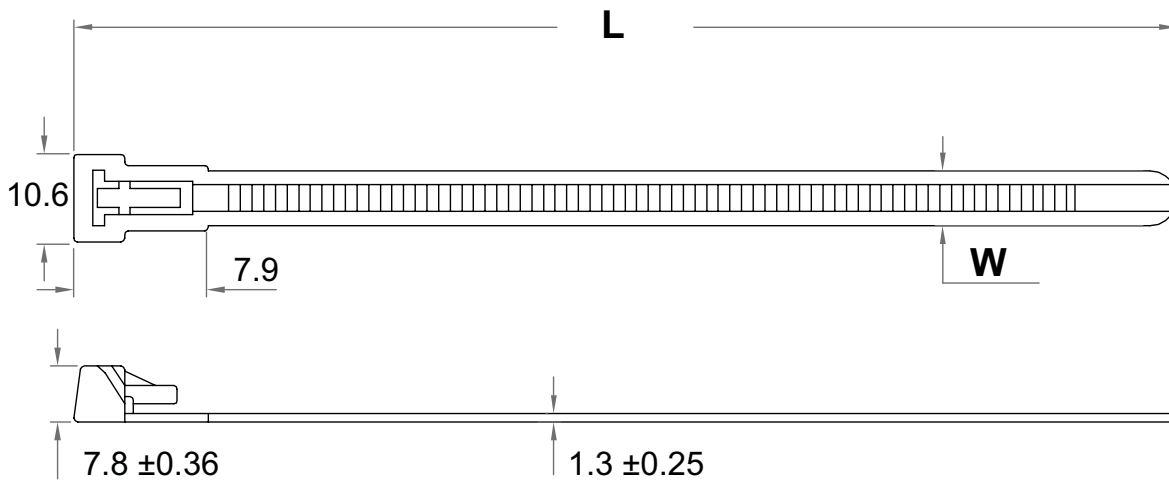

Series LPR25075

Dimensions in mm

Article	W Width	L Length	Ø min. Bundel	Ø max. Bundel	Tensile / kg
LPR 15076-WL	7.6	150	6	38	22
LPR 20075-WL	7.5	200	6	50	22
LPR 25075-WL	7.5	250	6	65	22
LPR 30076-WL	7.6	300	6	75	22
LPR 35075-WL	7.5	350	6	100	22