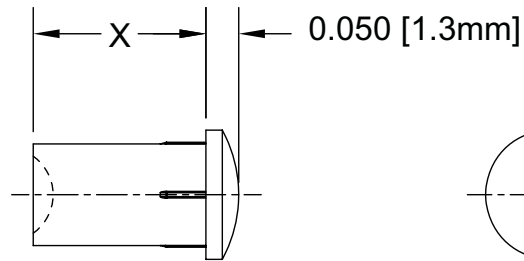

Series EPL6

Dimensions in inch (mm)

Ø0.152 [Ø3.9mm]
LIGHT PIPE

Ø0.158 [Ø4.0mm]
REF.

Ø0.197 [Ø5.0mm]
FLANGE

X = Body Length	Article
0.125 (3.2 mm)	EPL6 3,2
0.250 (6.4 mm)	EPL6 6,4
0.350 (8.9 mm)	EPL6 8,9
0.375 (9.5 mm)	EPL6 9,5
0.500 (12.7 mm)	EPL6 12,7
0.625 (15.9 mm)	EPL6 15,9
0.750 (19.0 mm)	EPL6 19,0
1.000 (25.4 mm)	EPL6 25,4
1.250 (31.8 mm)	EPL6 31,8
1.500 (38.1 mm)	EPL6 38,1