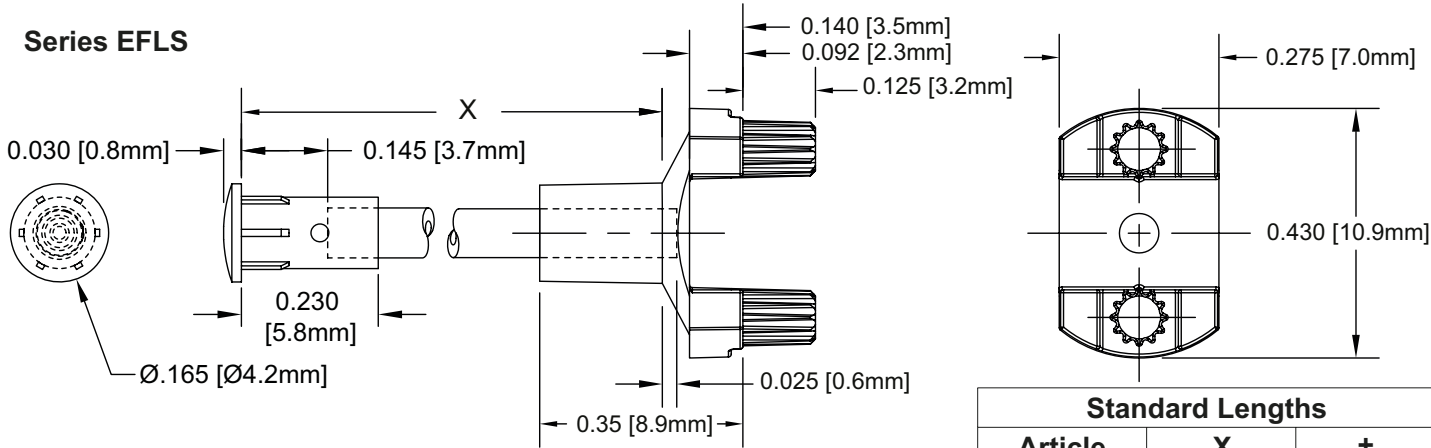

Series EFLS

Standard Lengths		
Article	X	±
EFLS 63,5	2.5 (63.5)	0.05 (1.3)
EFLS 76,2	3 (76.2)	0.05 (1.3)
EFLS 152,4	6 (152.4)	0.05 (1.3)
EFLS 228,6	9 (228.6)	0.05 (1.3)
EFLS 304,8	12 (304.8)	0.05 (1.3)
EFLS 457,2	18 (457.2)	0.15 (4)
EFLS 914,4	36 (914.4)	0.15 (4)

Dimensions in inch (mm)